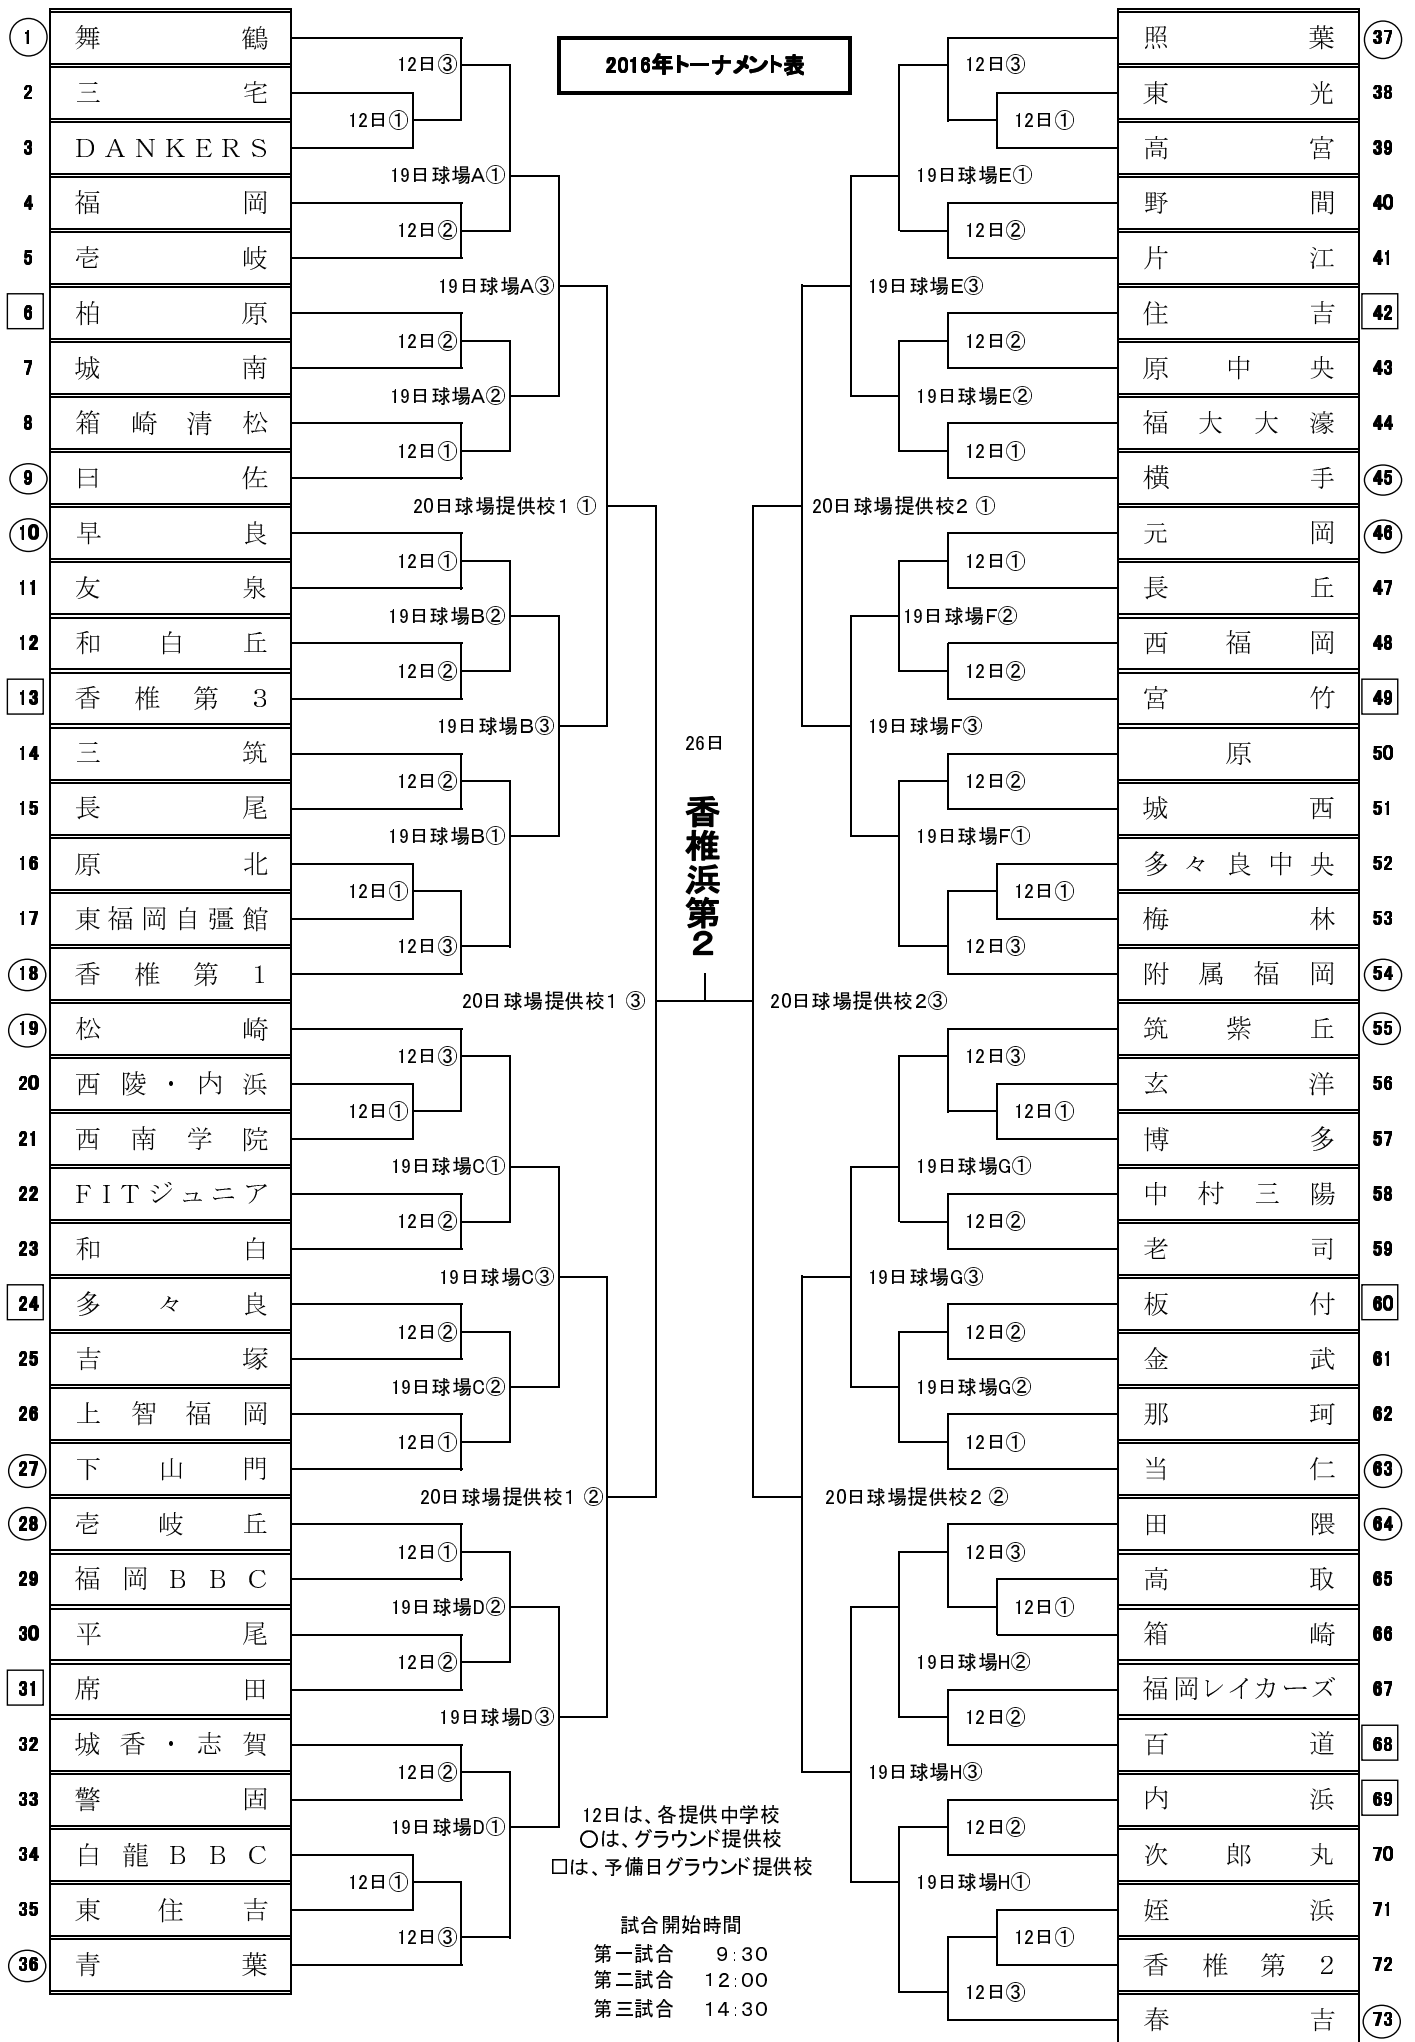

2016年トーナメント表

19日球場：A(香椎浜第1球場) B(香椎浜第2球場) C(榎田中央公園) D(大井中央公園)  
E(山王公園) F(箱崎公園) G(社領南公園) H(上月隈中央公園2)