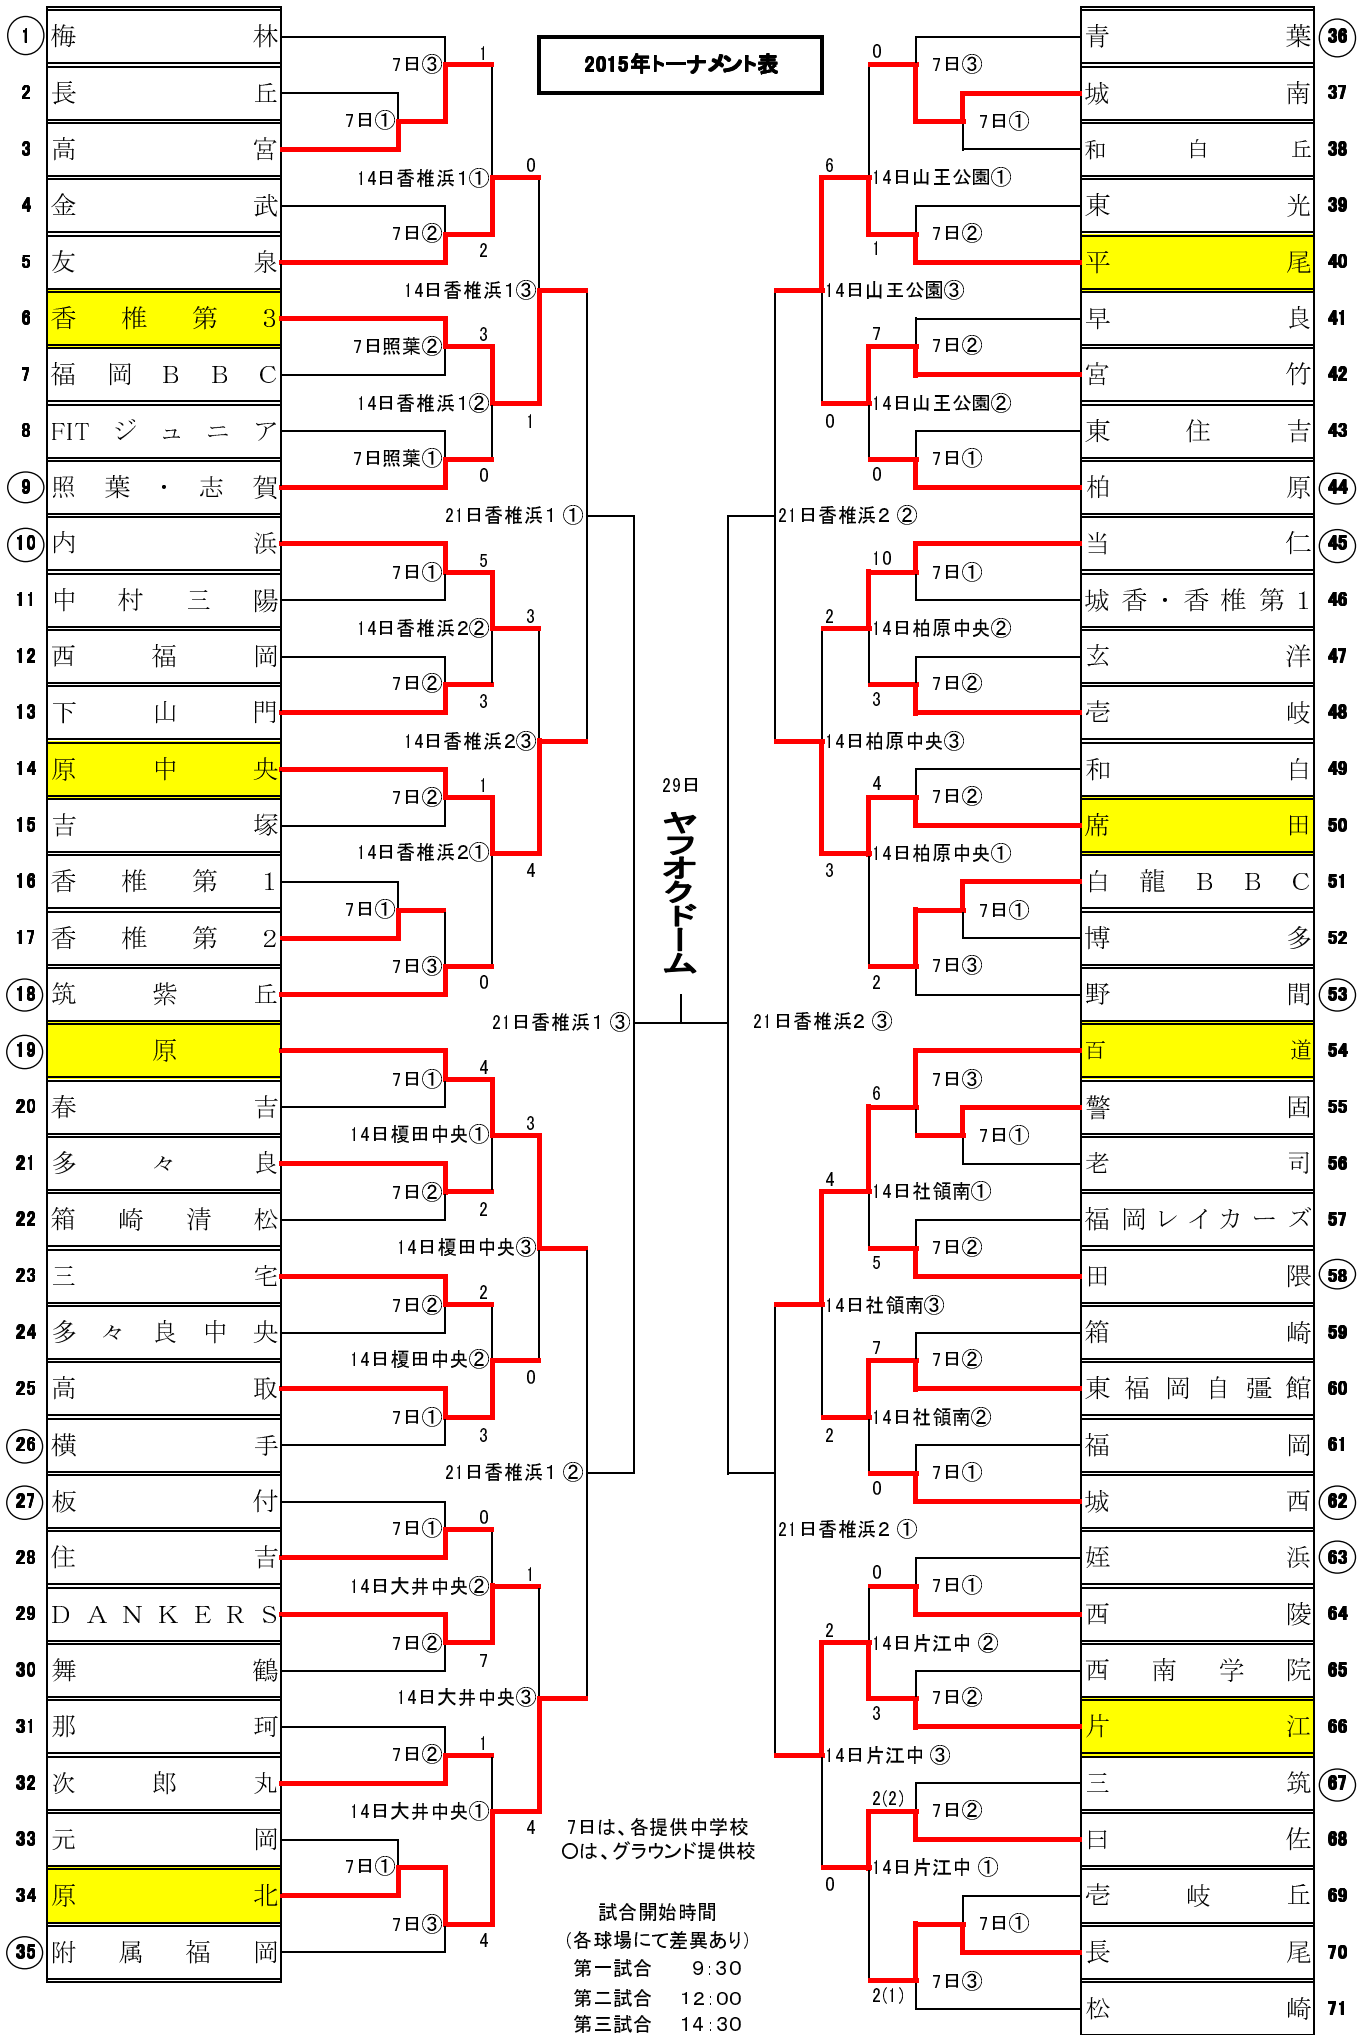

2015年トーナメント表

14日球場：グラウンド悪条件のため、上月隈中央公園2 -> 片江中