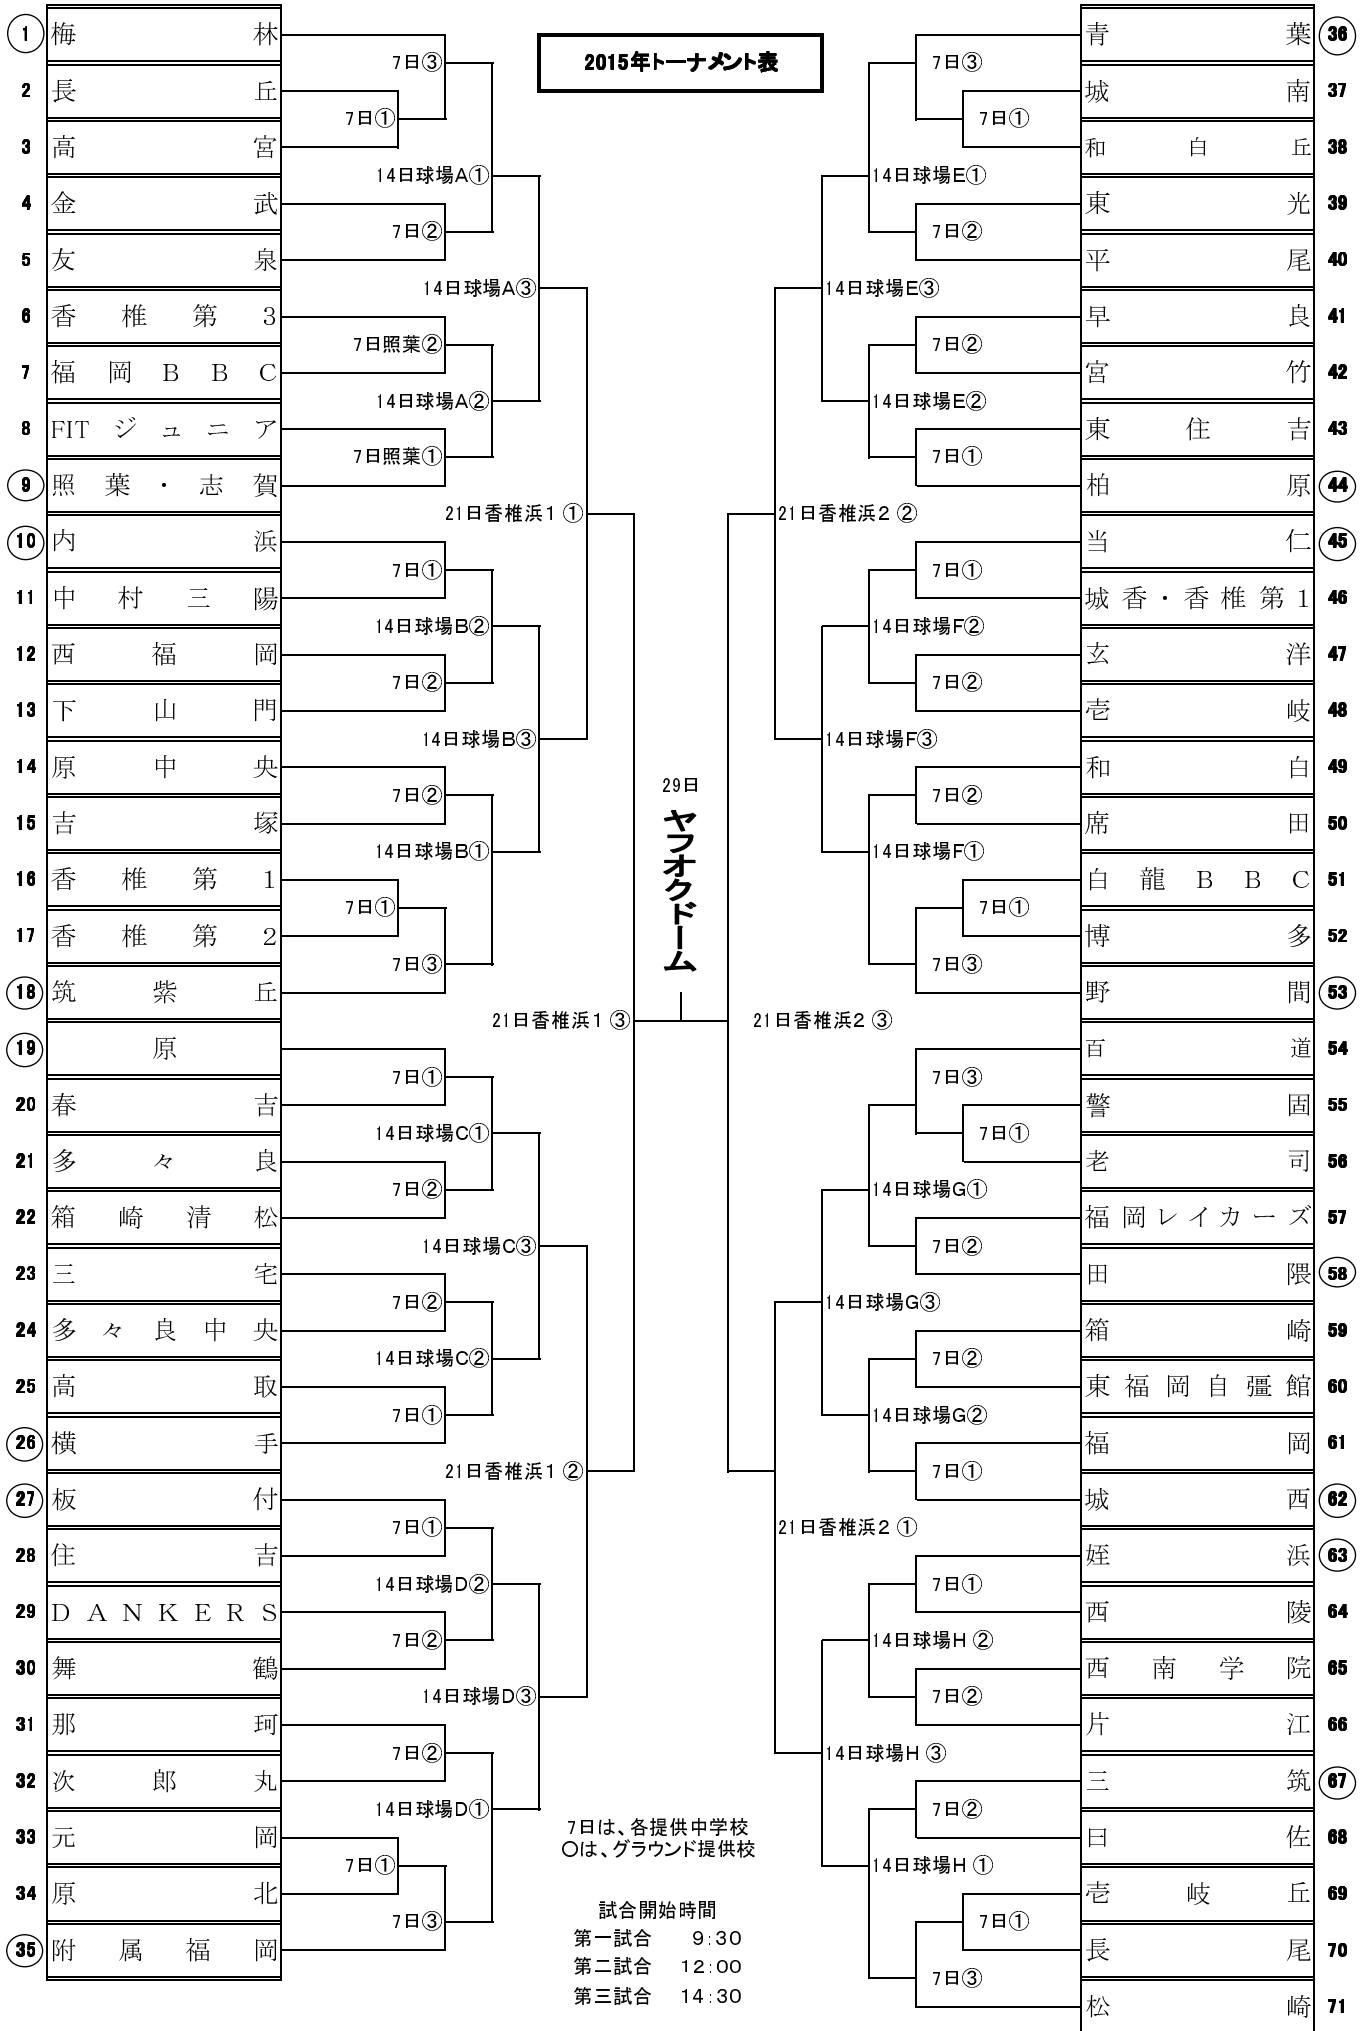

2015年トーナメント表

14日球場：A(香椎浜第1球場) B(香椎浜第2球場) C(榎田中央公園) D(大井中央公園)
E(山王公園) F(柏原中央公園) G(社領南公園) H(上月隈中央公園2)