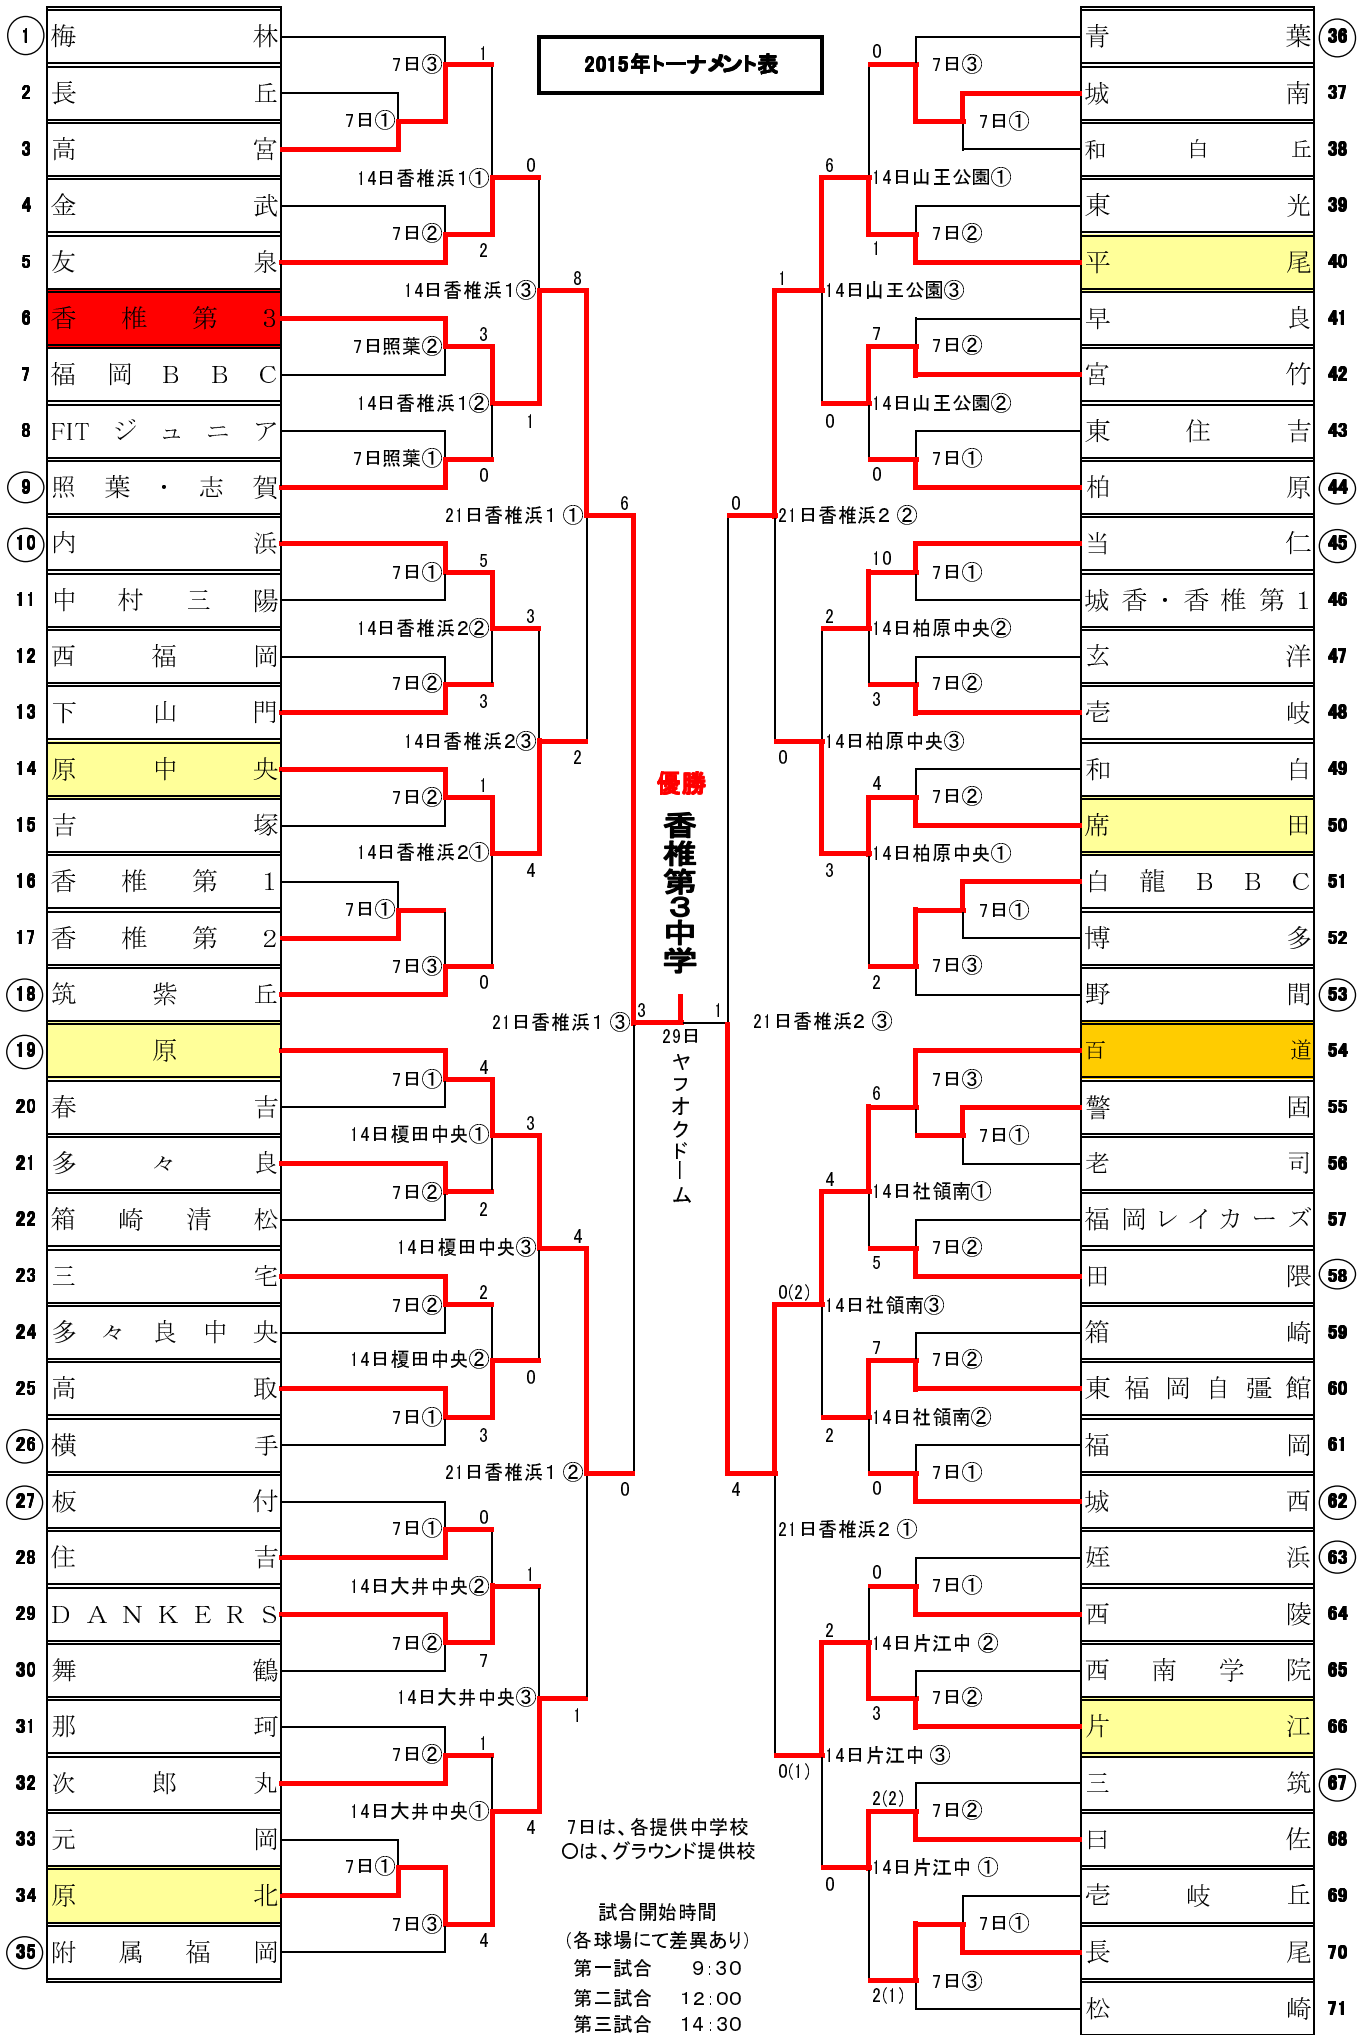

2015年トーナメント表

14日球場：グラウンド悪条件のため、上月隈中央公園2 -> 片江中