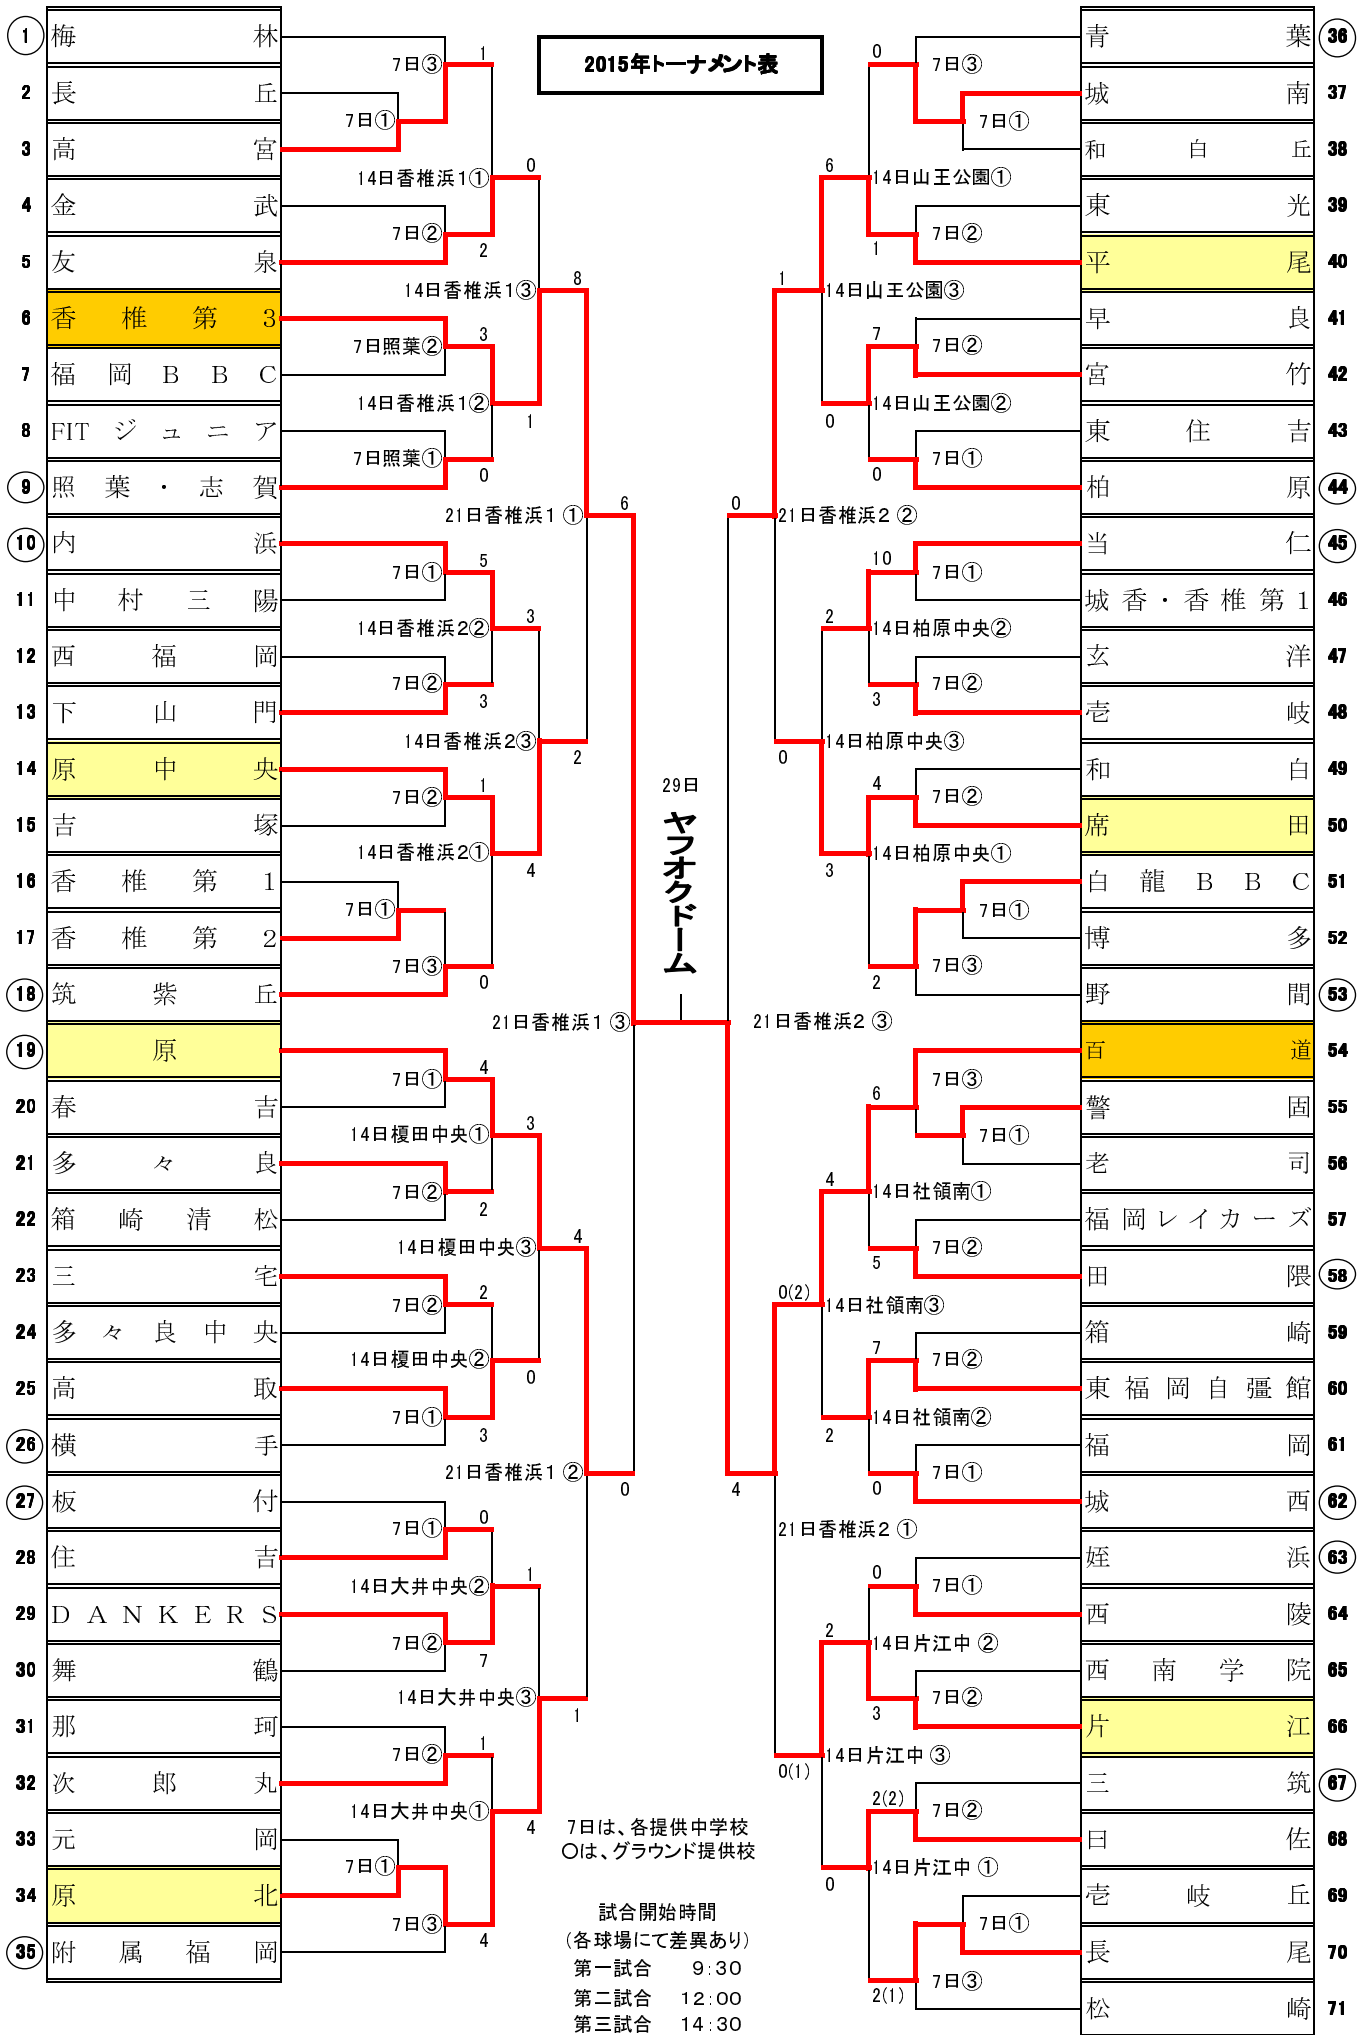

2015年トーナメント表

14日球場：グラウンド悪条件のため、上月隈中央公園2 -> 片江中