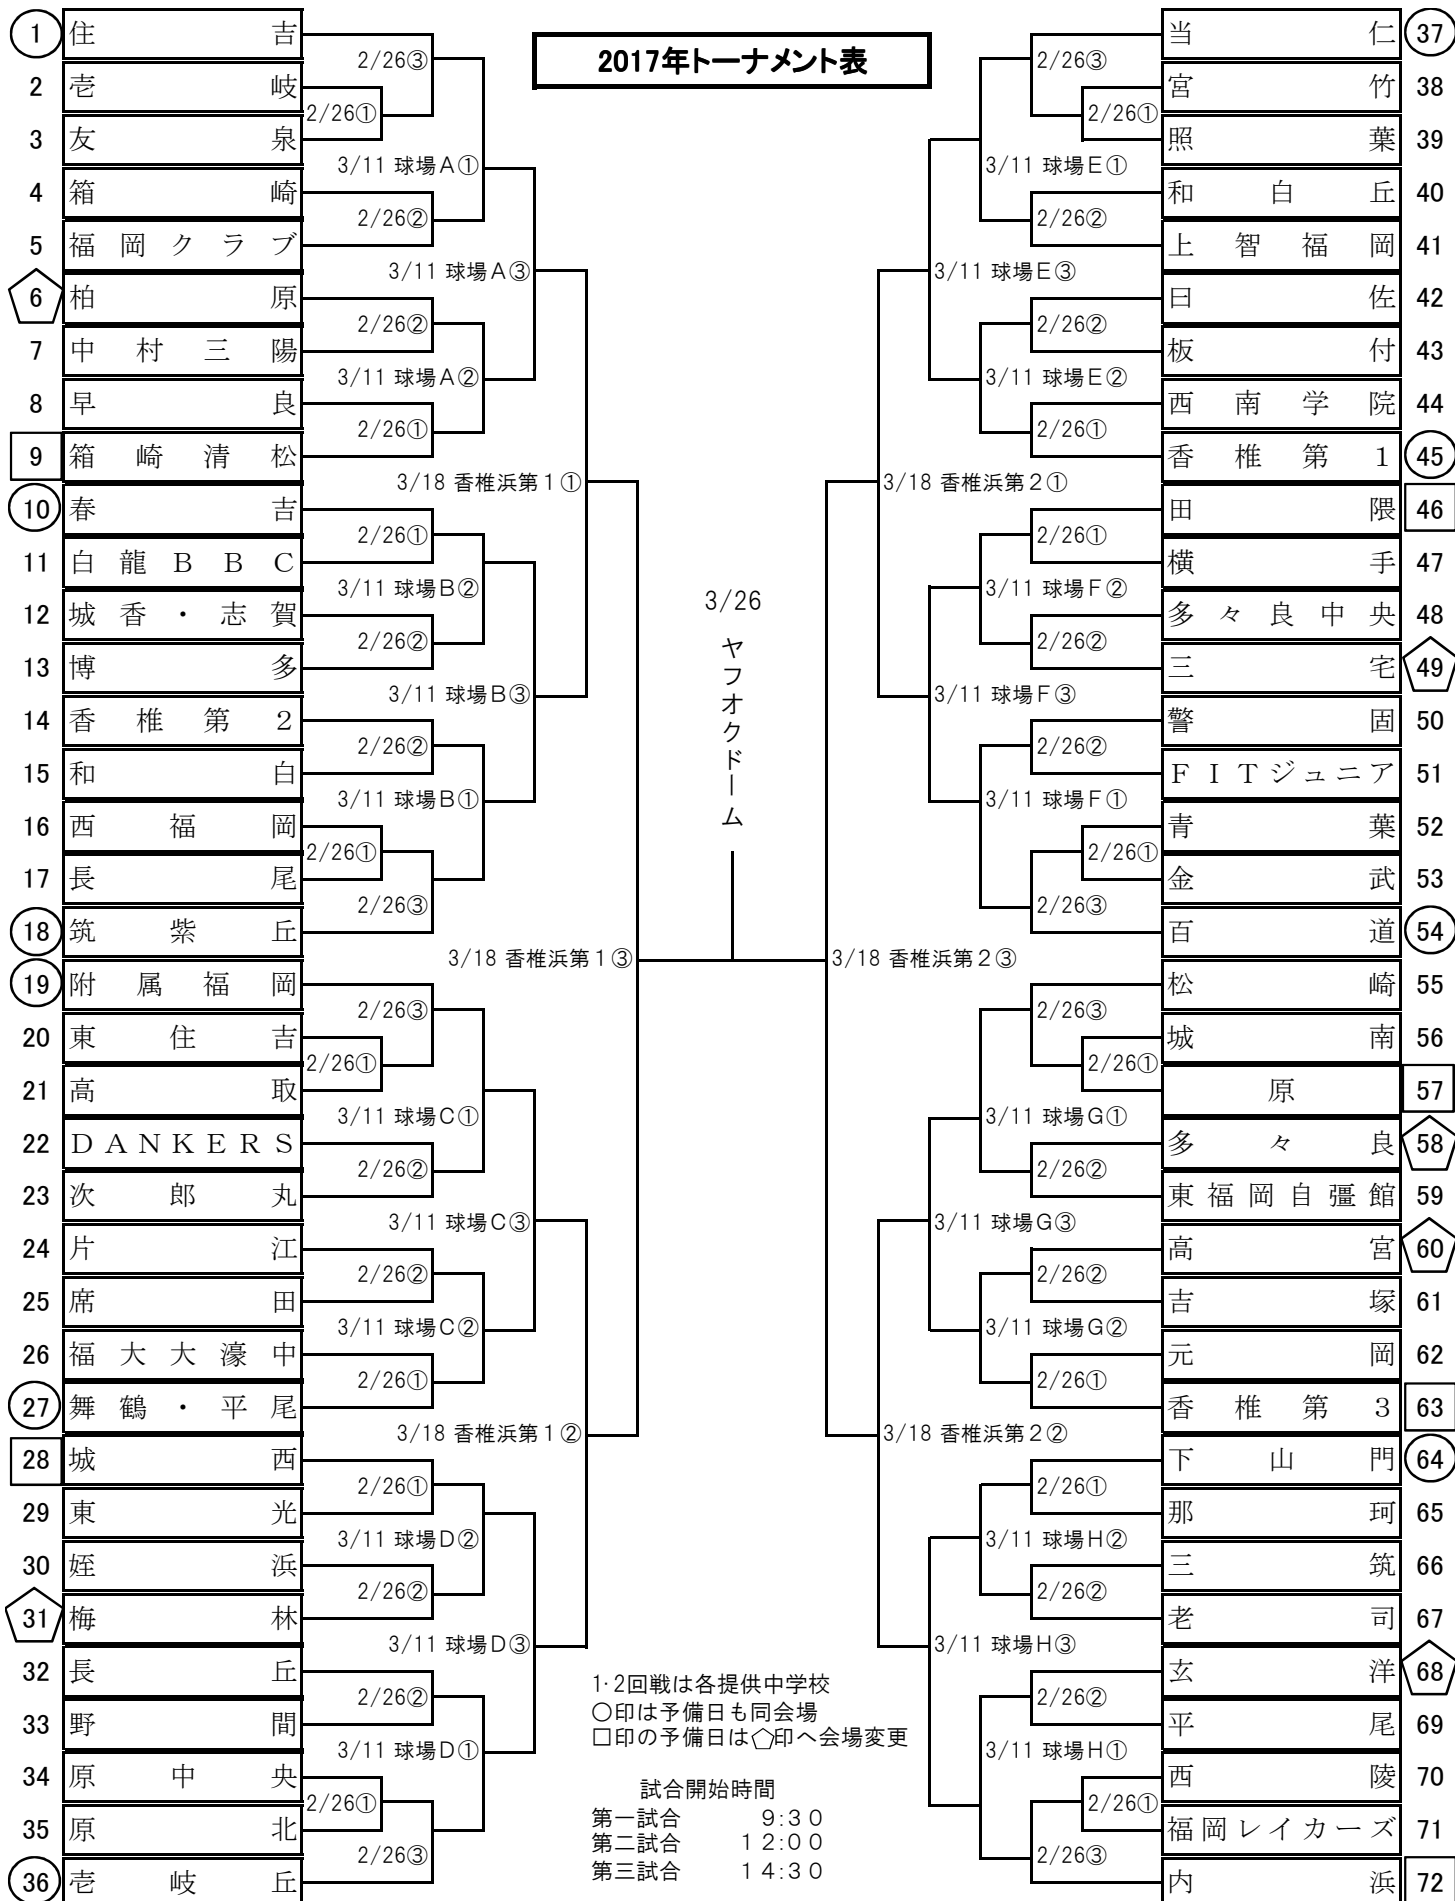

2017年トーナメント表

3/11 球場: A(香椎浜第1球場) B(香椎浜第2球場) C(榎田中央公園) D(柏原中央公園)
 E(山王公園) F(箱崎公園) G(社領南公園) H(上月隈中央公園2)