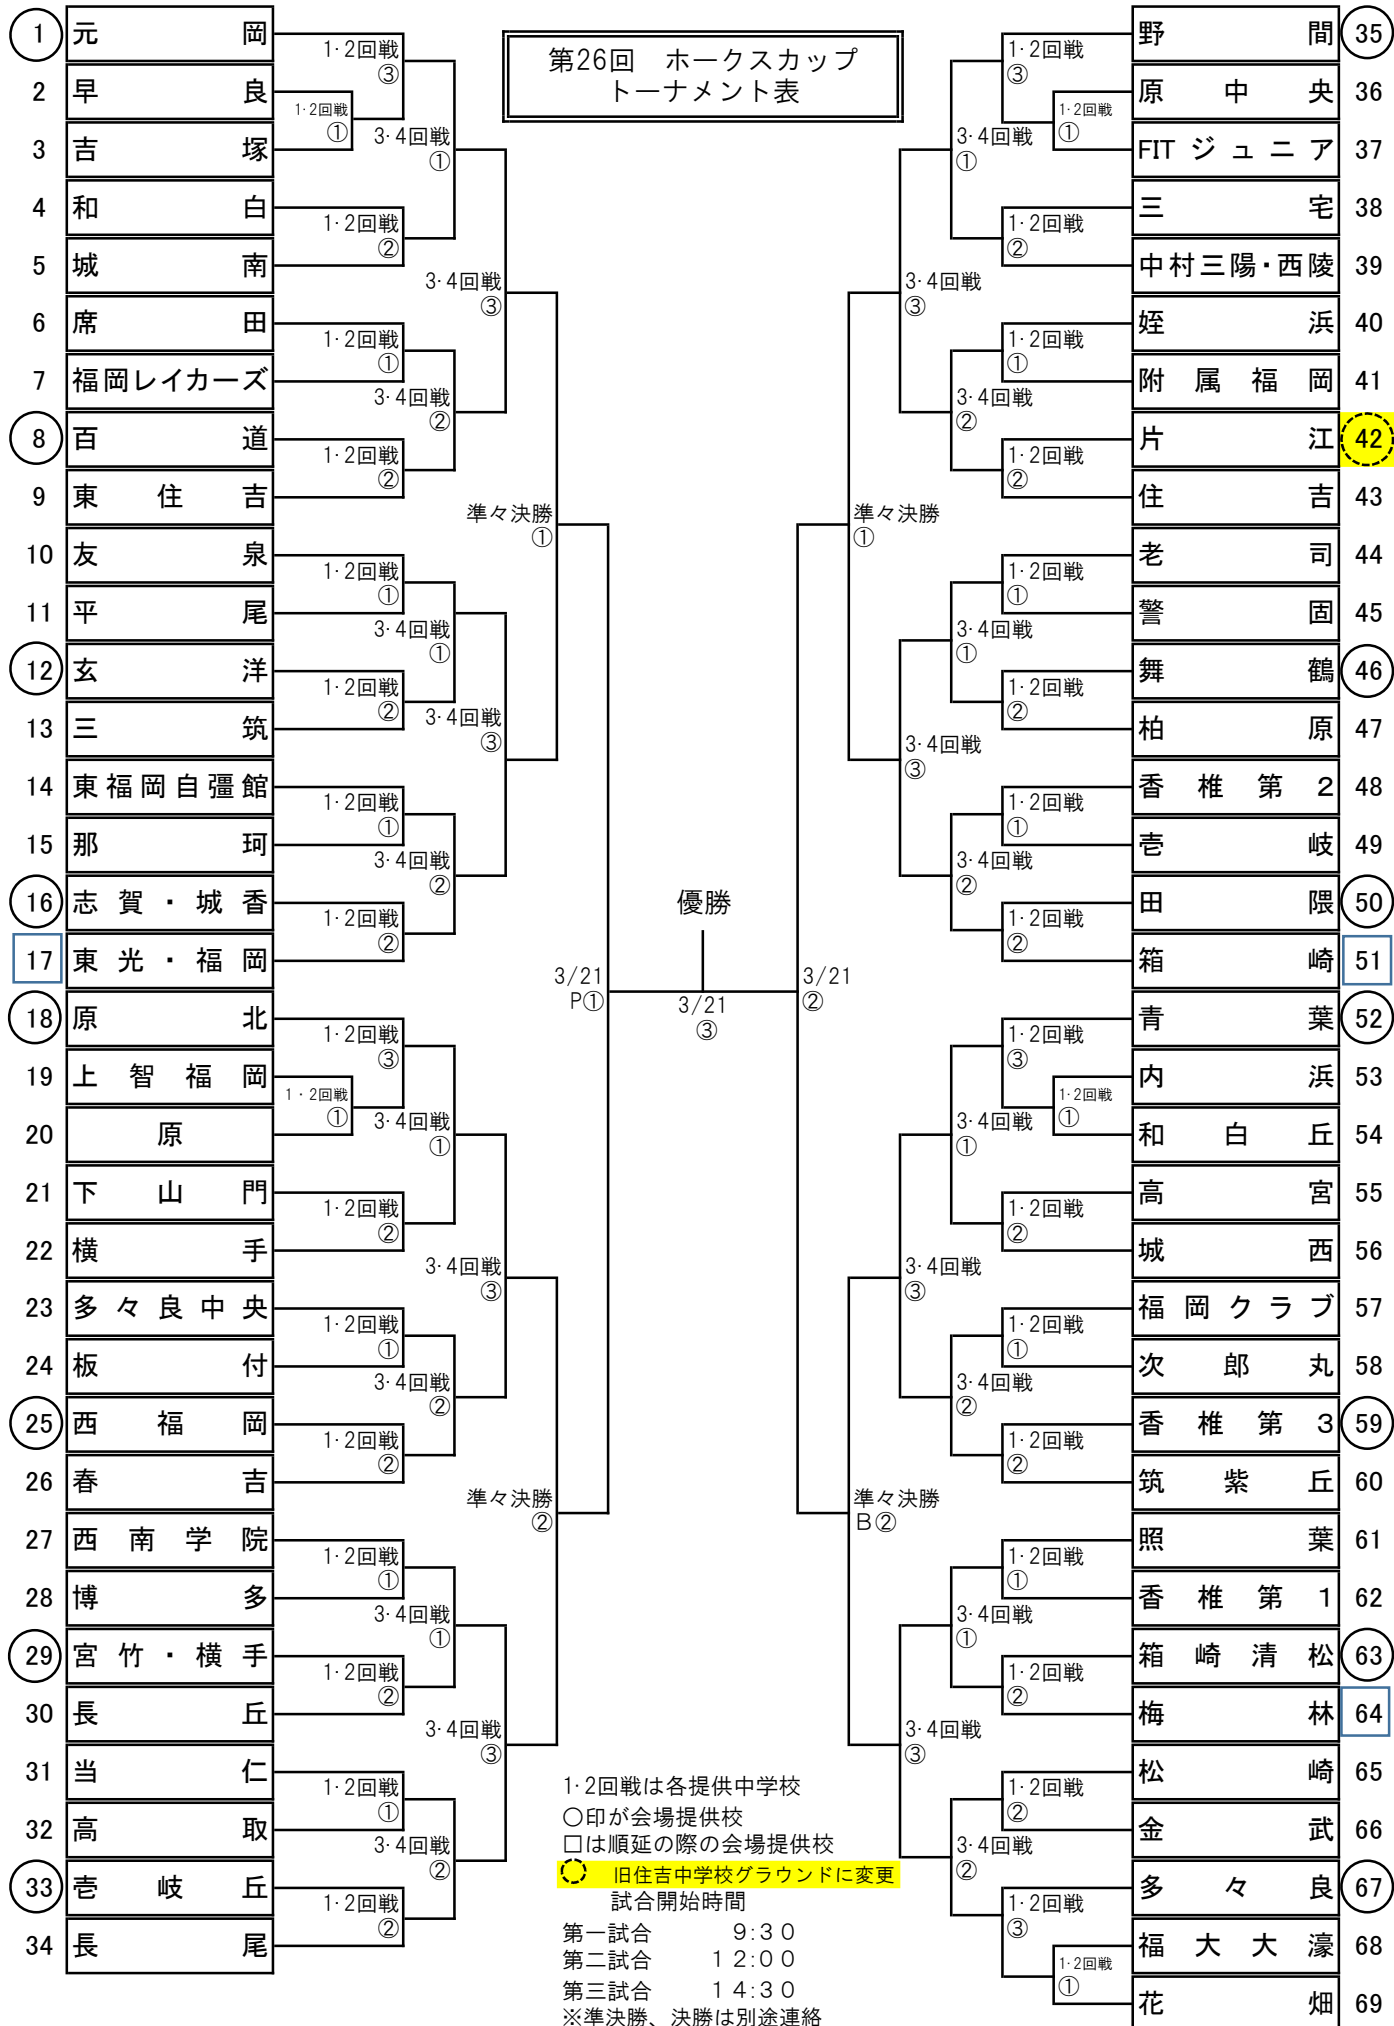

第26回 ホークスカップ トーナメント表

1・2回戦は各提供中学校
 ○印が会場提供校
 □は順延の際の会場提供校
 ●旧住吉中学校グラウンドに変更
 試合開始時間
 第一試合 9:30
 第二試合 12:00
 第三試合 14:30
 ※準決勝、決勝は別途連絡