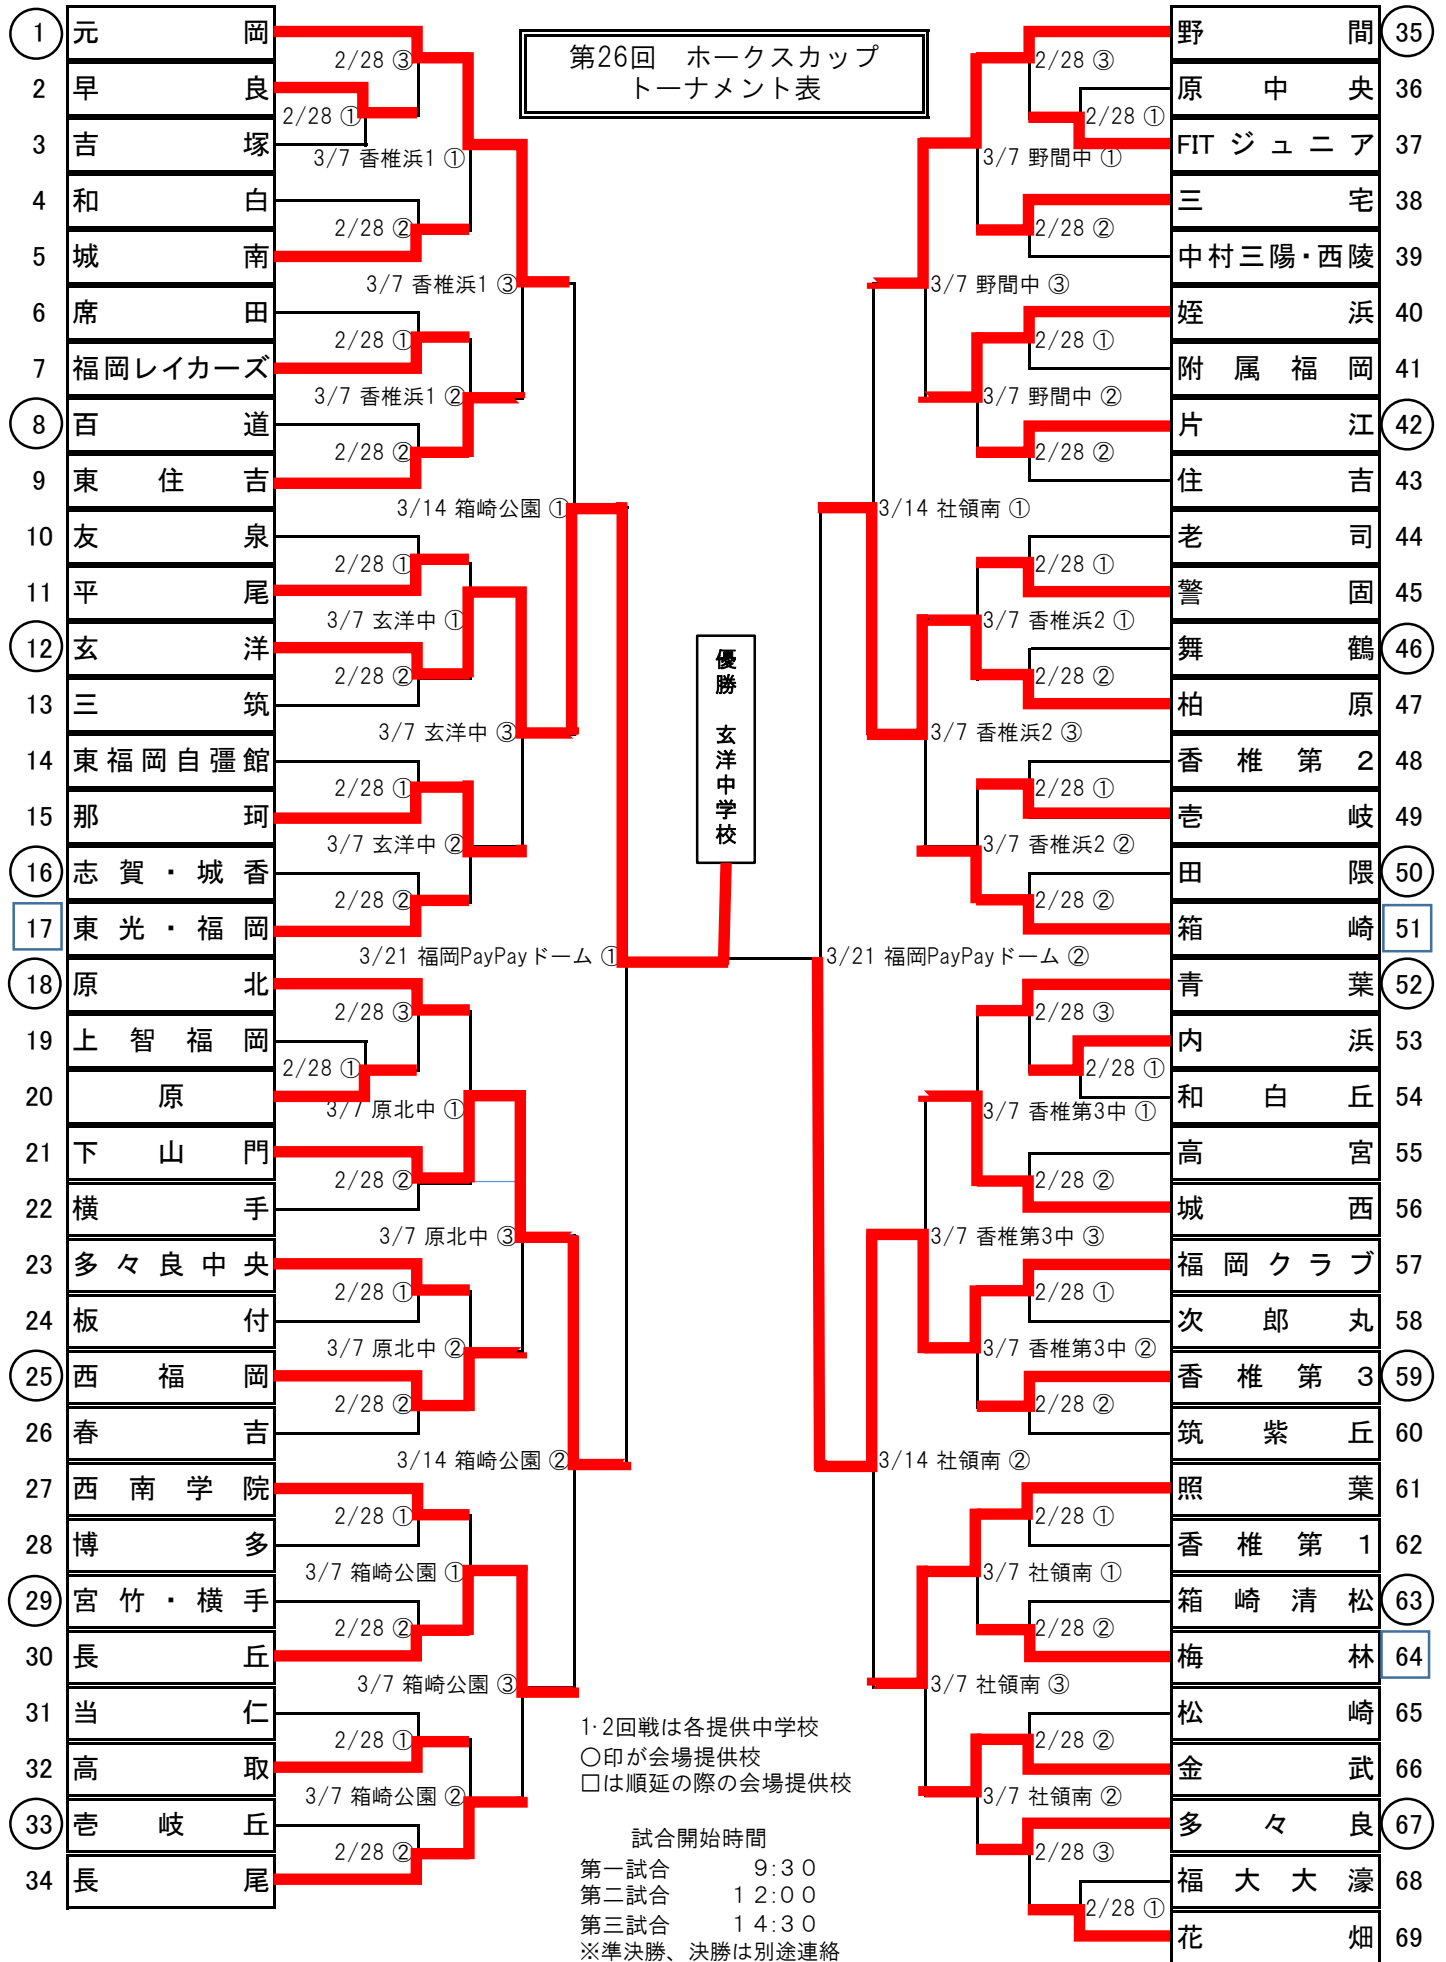

# 第26回 ホークスカップ トーナメント表

1・2回戦は各提供中学校  
○印が会場提供校  
□は順延の際の会場提供校

試合開始時間  
第一試合 9:30  
第二試合 12:00  
第三試合 14:30  
※準決勝、決勝は別途連絡