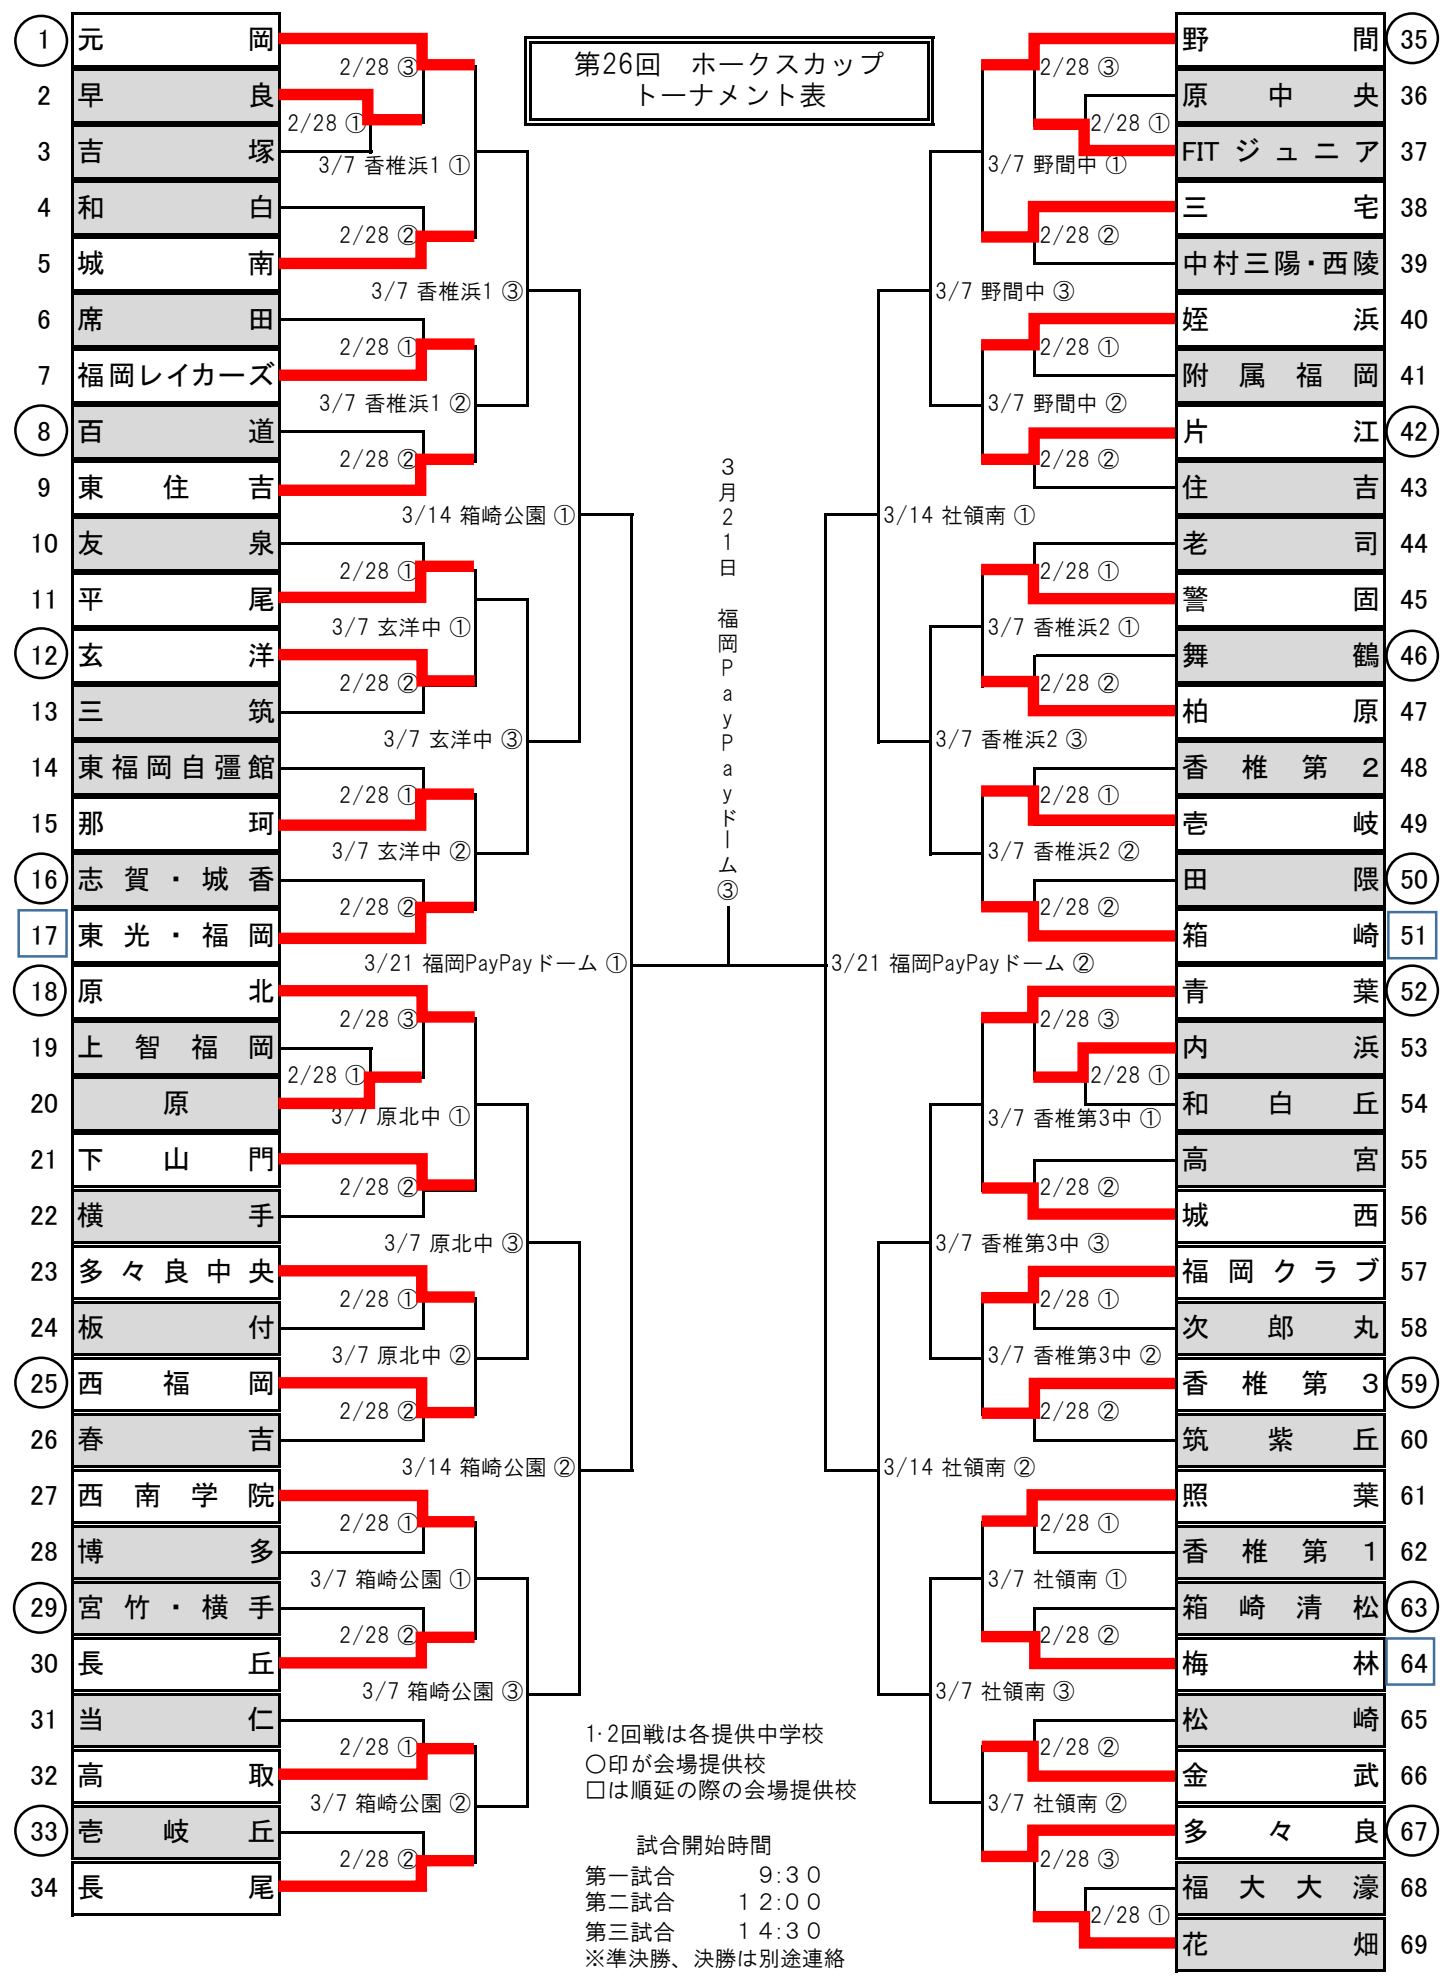

# 第26回 ホークスカップ トーナメント表

3月21日  
福岡PayPayドーム③

1	元岡	2/28 ③
2	早良	2/28 ①
3	吉塚	3/7 香椎浜1 ①
4	和白	2/28 ②
5	城南	3/7 香椎浜1 ③
6	席田	2/28 ①
7	福岡レイカーズ	3/7 香椎浜1 ②
8	百道	2/28 ②
9	東住吉	3/14 箱崎公園 ①
10	友泉	2/28 ①
11	平尾	3/7 玄洋中 ①
12	玄洋	2/28 ②
13	三筑	3/7 玄洋中 ③
14	東福岡白彊館	2/28 ①
15	那珂	3/7 玄洋中 ②
16	志賀・城香	2/28 ②
17	東光・福岡	3/21 福岡PayPayドーム ①
18	原北	2/28 ③
19	上智福岡	2/28 ①
20	原	3/7 原北中 ①
21	下山門	2/28 ②
22	横手	3/7 原北中 ③
23	多々良中央	2/28 ①
24	板付	3/7 原北中 ②
25	西福岡	2/28 ②
26	春吉	3/14 箱崎公園 ②
27	西南学院	2/28 ①
28	博多	3/7 箱崎公園 ①
29	宮竹・横手	2/28 ②
30	長丘	3/7 箱崎公園 ③
31	当仁	2/28 ①
32	高取	3/7 箱崎公園 ②
33	壱岐丘	2/28 ②
34	長尾	2/28 ②

野間	35	2/28 ③
原中央	36	2/28 ①
FITジュニア	37	3/7 野間中 ①
三宅	38	2/28 ②
中村三陽・西陵	39	3/7 野間中 ③
姪浜	40	2/28 ①
附属福岡	41	3/7 野間中 ②
片江	42	2/28 ②
住吉	43	3/14 社領南 ①
老司	44	2/28 ①
警固	45	3/7 香椎浜2 ①
舞鶴	46	2/28 ②
柏原	47	3/7 香椎浜2 ③
香椎第2	48	2/28 ①
吉岐	49	3/7 香椎浜2 ②
田隈	50	2/28 ②
箱崎	51	3/21 福岡PayPayドーム ②
青葉	52	2/28 ③
内浜	53	2/28 ①
和白丘	54	3/7 香椎第3中 ①
高宮	55	2/28 ②
城西	56	3/7 香椎第3中 ③
福岡クラブ	57	2/28 ①
次郎丸	58	3/7 香椎第3中 ②
香椎第3	59	2/28 ②
筑紫丘	60	3/14 社領南 ②
照葉	61	2/28 ①
香椎第1	62	3/7 社領南 ①
箱崎清松	63	2/28 ②
梅林	64	3/7 社領南 ③
松崎	65	2/28 ②
金武	66	3/7 社領南 ②
多々良	67	2/28 ③
福大大濠	68	2/28 ①
花畑	69	2/28 ①