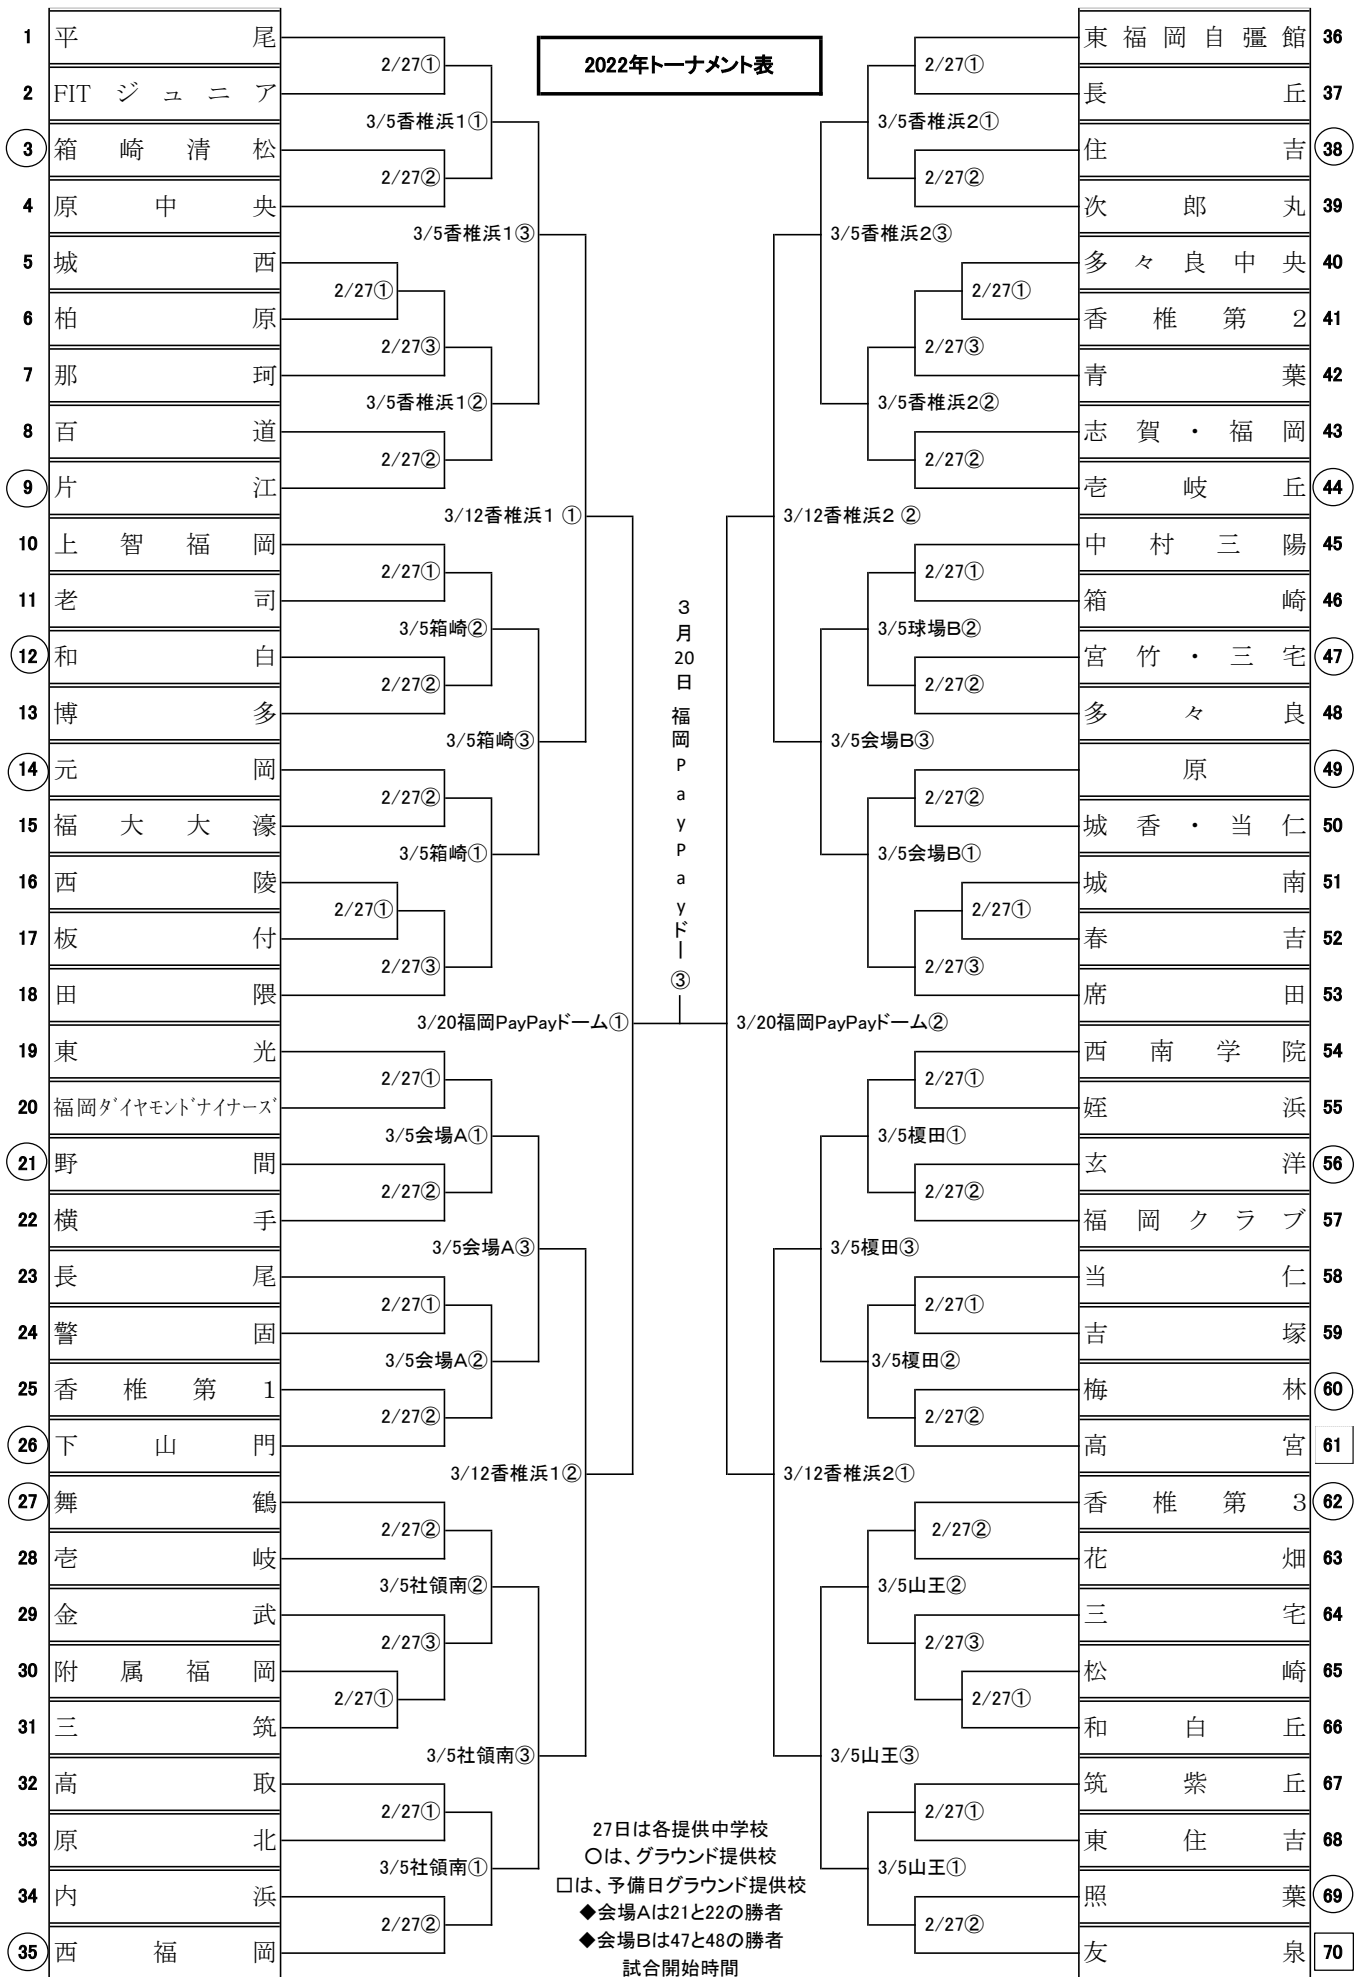

2022年トーナメント表

27日は各提供中学校
○は、グラウンド提供校
□は、予備日グラウンド提供校
◆会場Aは21と22の勝者
◆会場Bは47と48の勝者
試合開始時間

第一試合 9:30
第二試合 12:00
第三試合 14:30