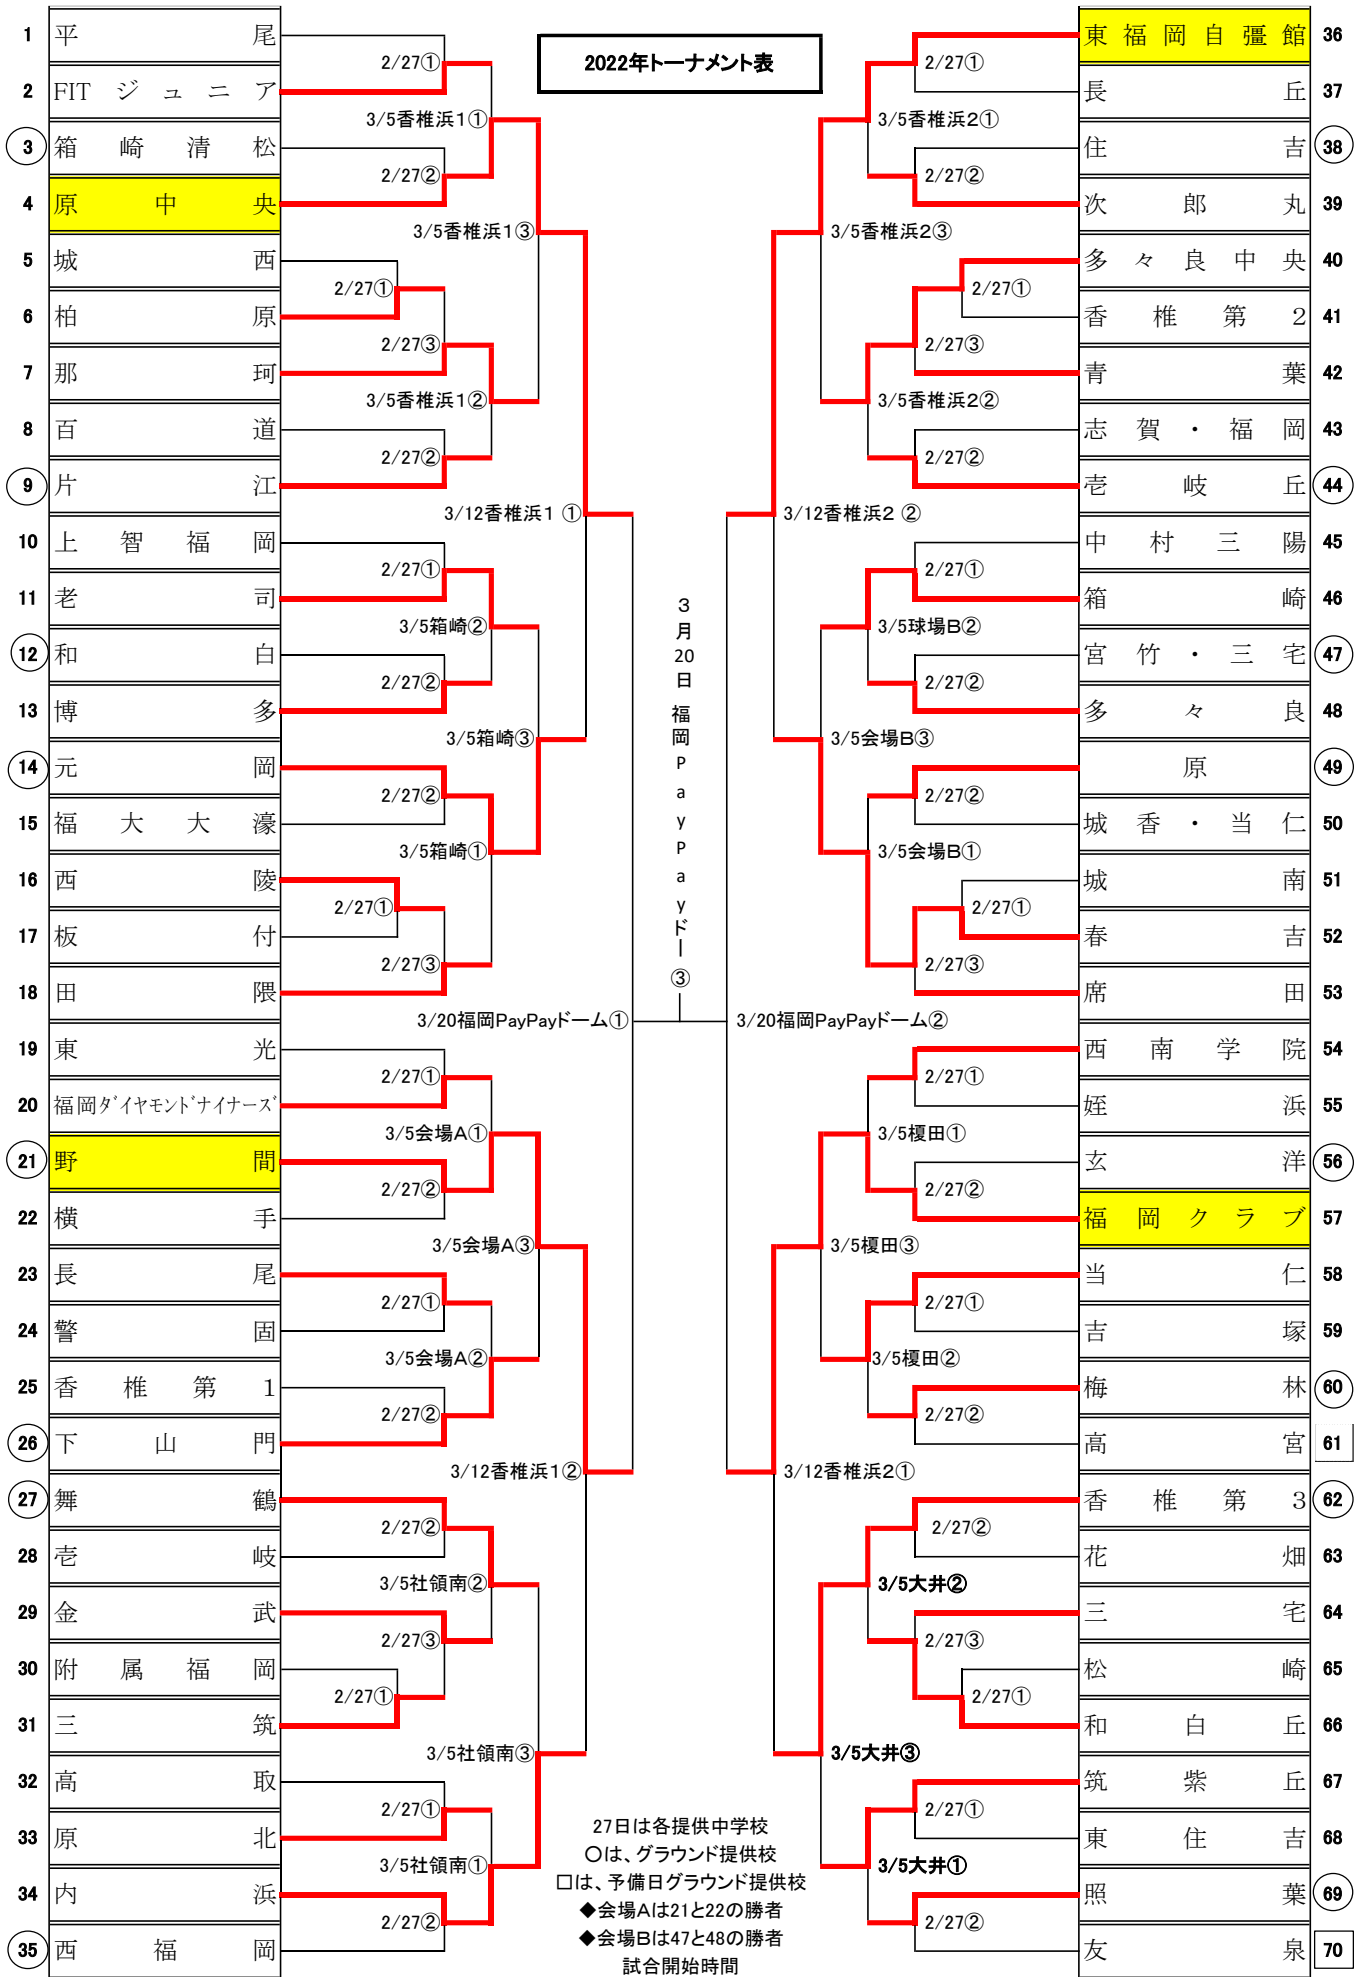

2022年トーナメント表

27日は各提供中学校
 ○は、グラウンド提供校
 □は、予備日グラウンド提供校
 ◆会場Aは21と22の勝者
 ◆会場Bは47と48の勝者
 試合開始時間

第一試合 9:30
 第二試合 12:00
 第三試合 14:30