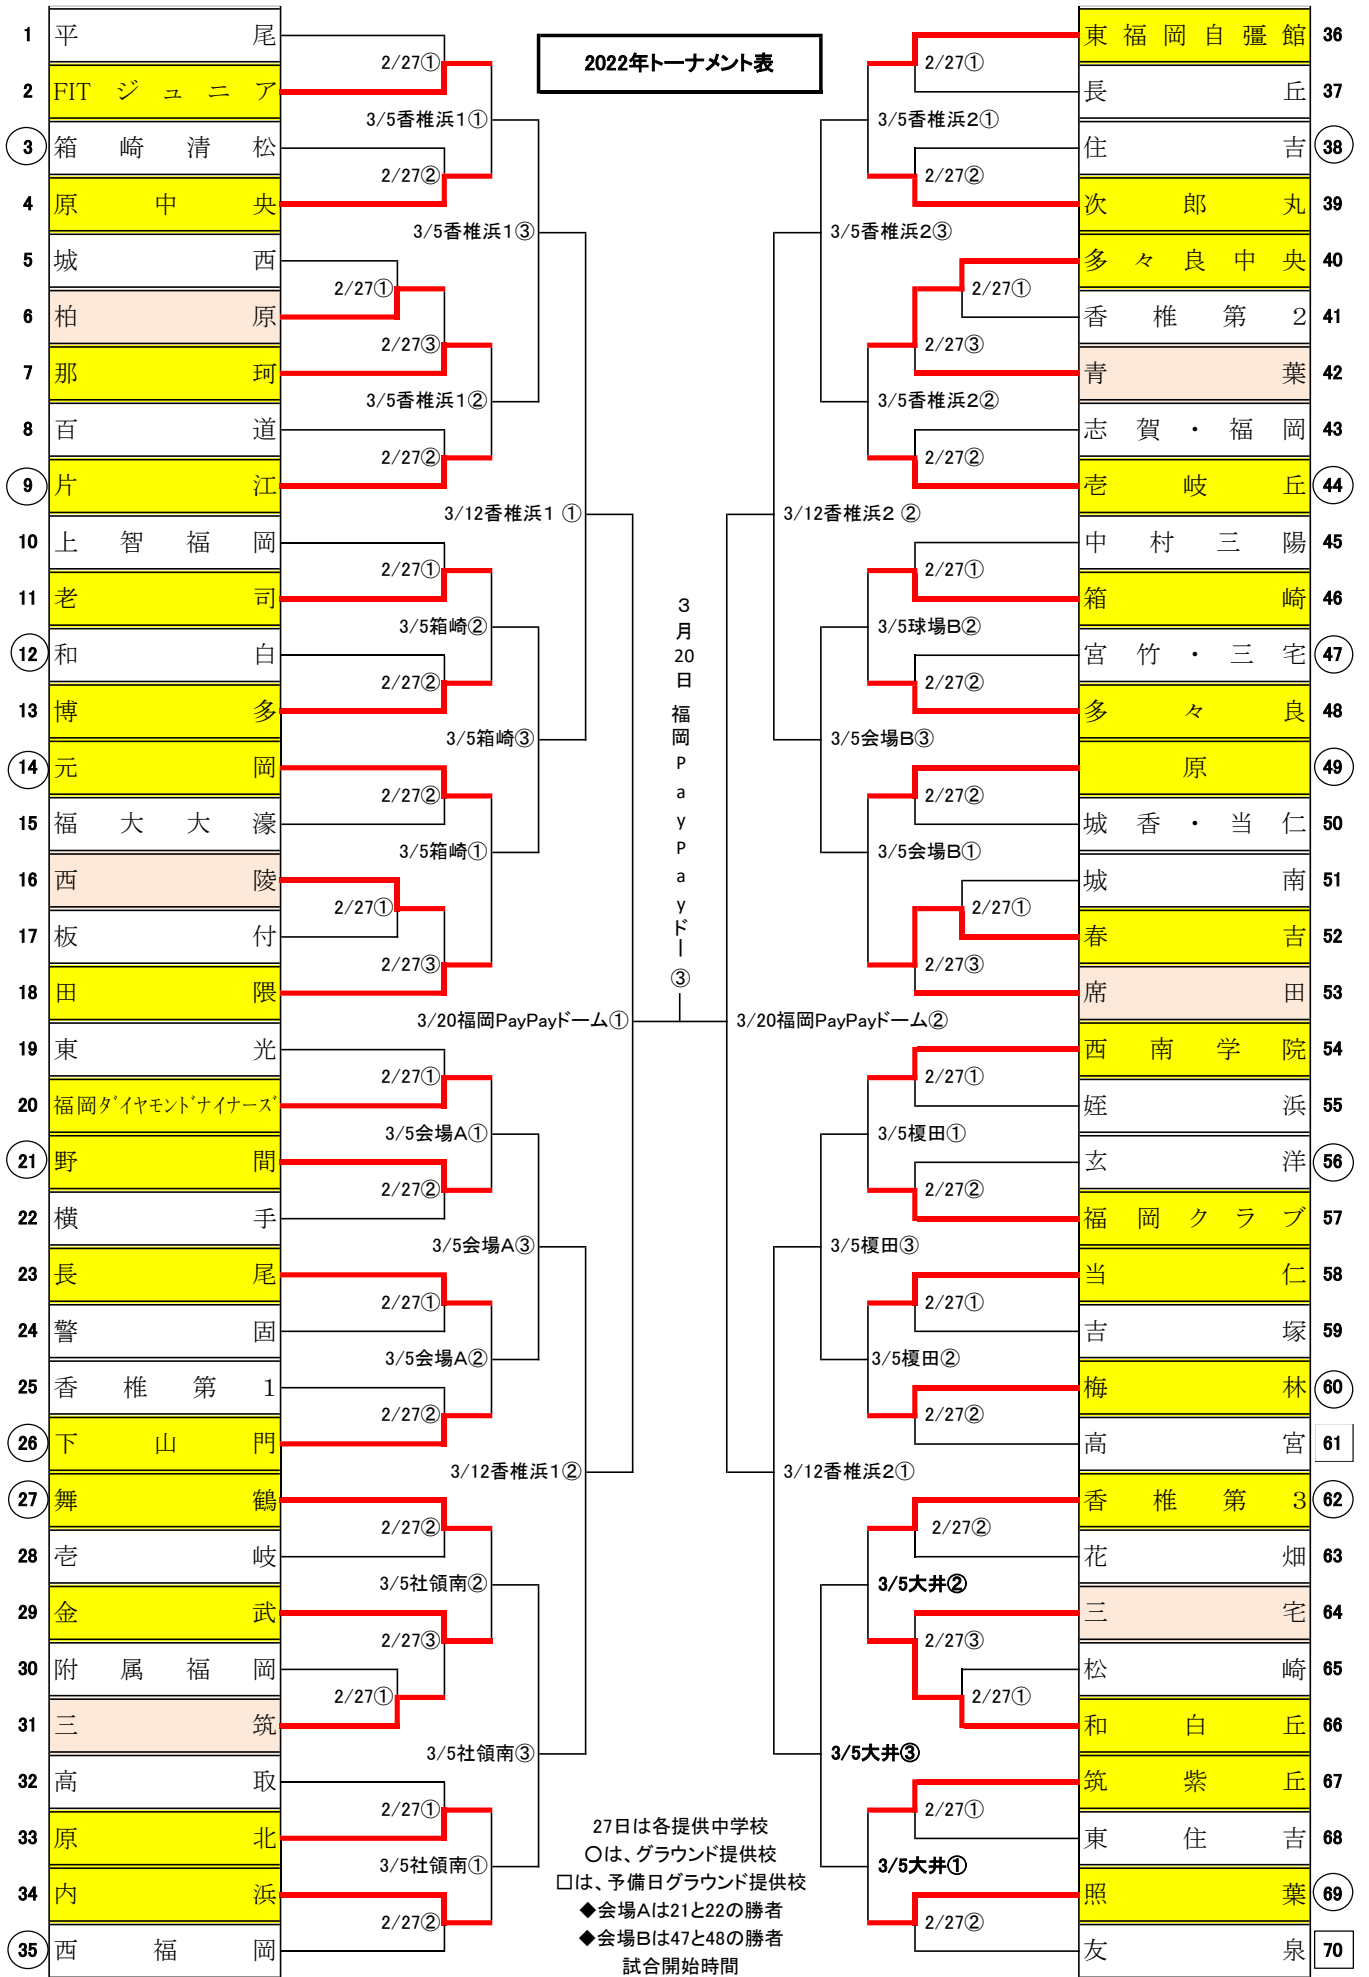

2022年トーナメント表

27日は各提供中学校
 ○は、グラウンド提供校
 □は、予備日グラウンド提供校
 ◆会場Aは21と22の勝者
 ◆会場Bは47と48の勝者
 試合開始時間
 第一試合 9:30
 第二試合 12:00
 第三試合 14:30