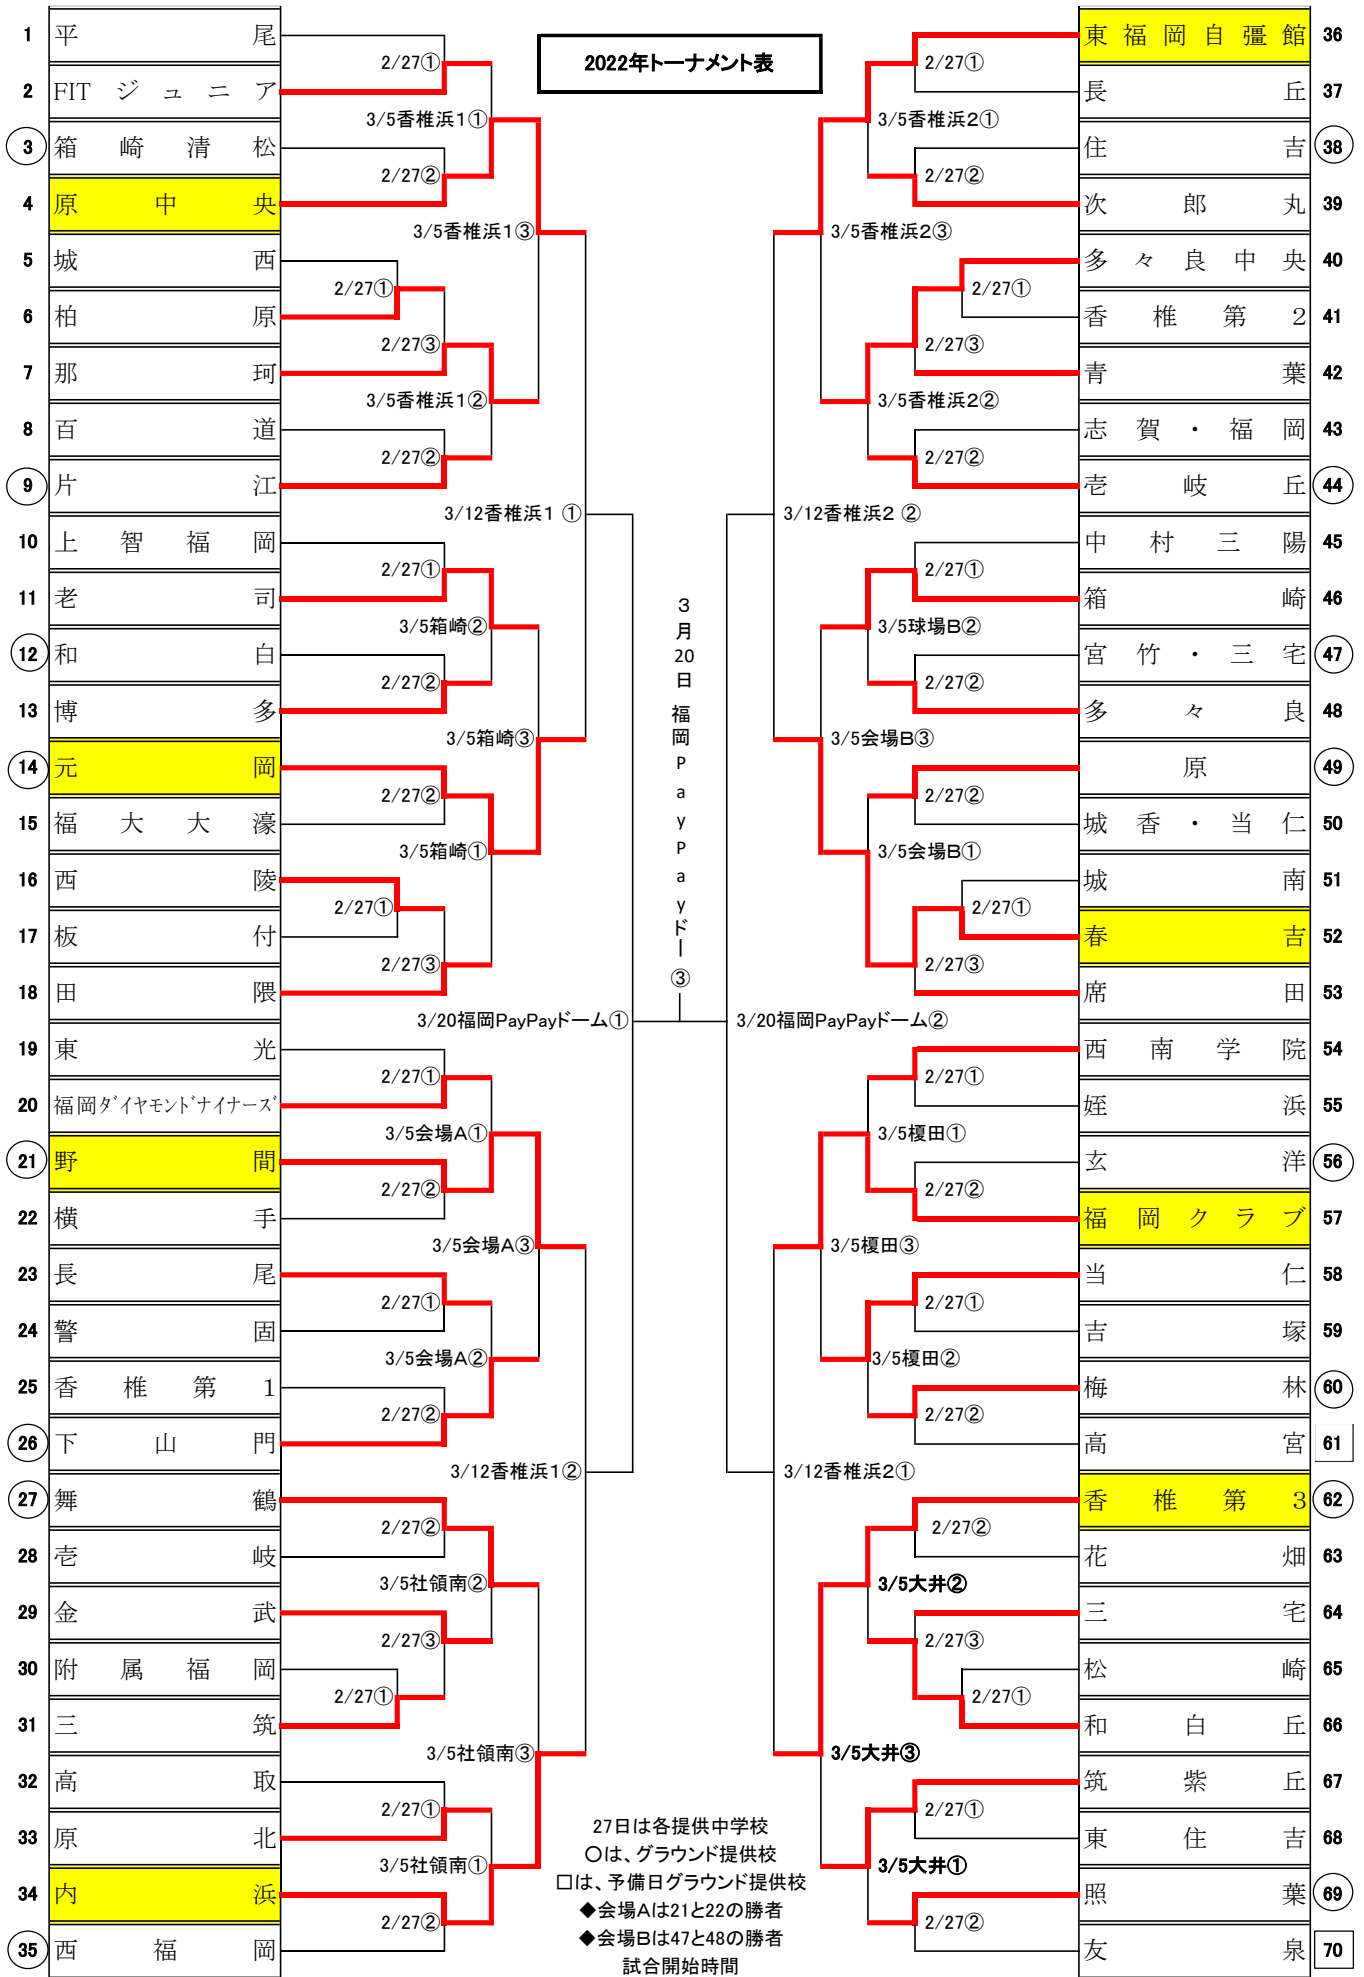

2022年トーナメント表

27日は各提供中学校
 ○は、グラウンド提供校
 □は、予備日グラウンド提供校
 ◆会場Aは21と22の勝者
 ◆会場Bは47と48の勝者
 試合開始時間

第一試合 9:30
 第二試合 12:00
 第三試合 14:30