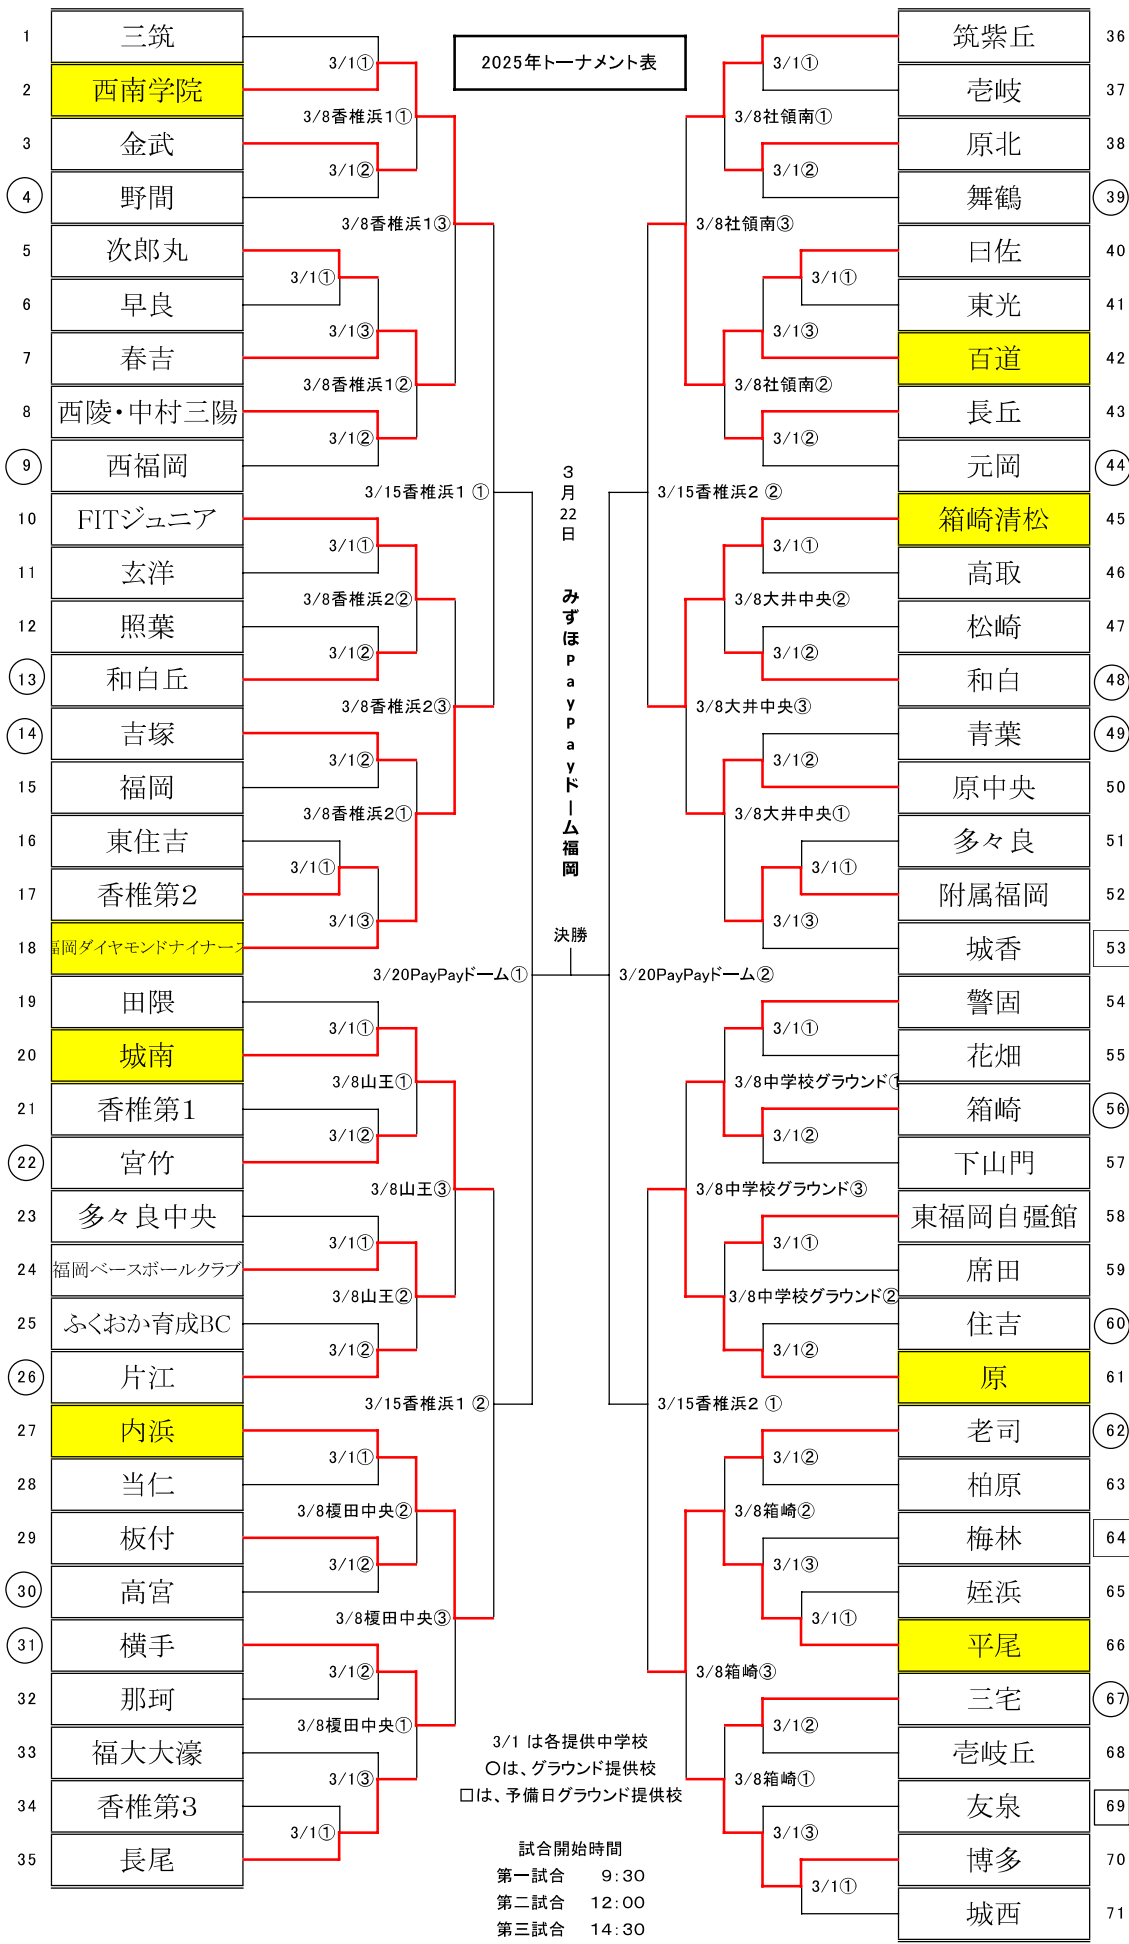

2025年トーナメント表

- 1 三筑
- 2 西南学院
- 3 金武
- 4 野間
- 5 次郎丸
- 6 早良
- 7 春吉
- 8 西陵・中村三陽
- 9 西福岡
- 10 FITジュニア
- 11 玄洋
- 12 照葉
- 13 和白丘
- 14 吉塚
- 15 福岡
- 16 東住吉
- 17 香椎第2
- 18 福岡ダイヤモンドナインズ
- 19 田隈
- 20 城南
- 21 香椎第1
- 22 宮竹
- 23 多々良中央
- 24 福岡ベースボールクラブ
- 25 ふくおか育成BC
- 26 片江
- 27 内浜
- 28 当仁
- 29 板付
- 30 高宮
- 31 横手
- 32 那珂
- 33 福大大濠
- 34 香椎第3
- 35 長尾

- 36 筑紫丘
- 37 壱岐
- 38 原北
- 39 舞鶴
- 40 日佐
- 41 東光
- 42 百道
- 43 長丘
- 44 元岡
- 45 箱崎清松
- 46 高取
- 47 松崎
- 48 和白
- 49 青葉
- 50 原中央
- 51 多々良
- 52 附属福岡
- 53 城香
- 54 警固
- 55 花畑
- 56 箱崎
- 57 下山門
- 58 東福岡自彊館
- 59 席田
- 60 住吉
- 61 原
- 62 老司
- 63 柏原
- 64 梅林
- 65 姪浜
- 66 平尾
- 67 三宅
- 68 壱岐丘
- 69 友泉
- 70 博多
- 71 城西