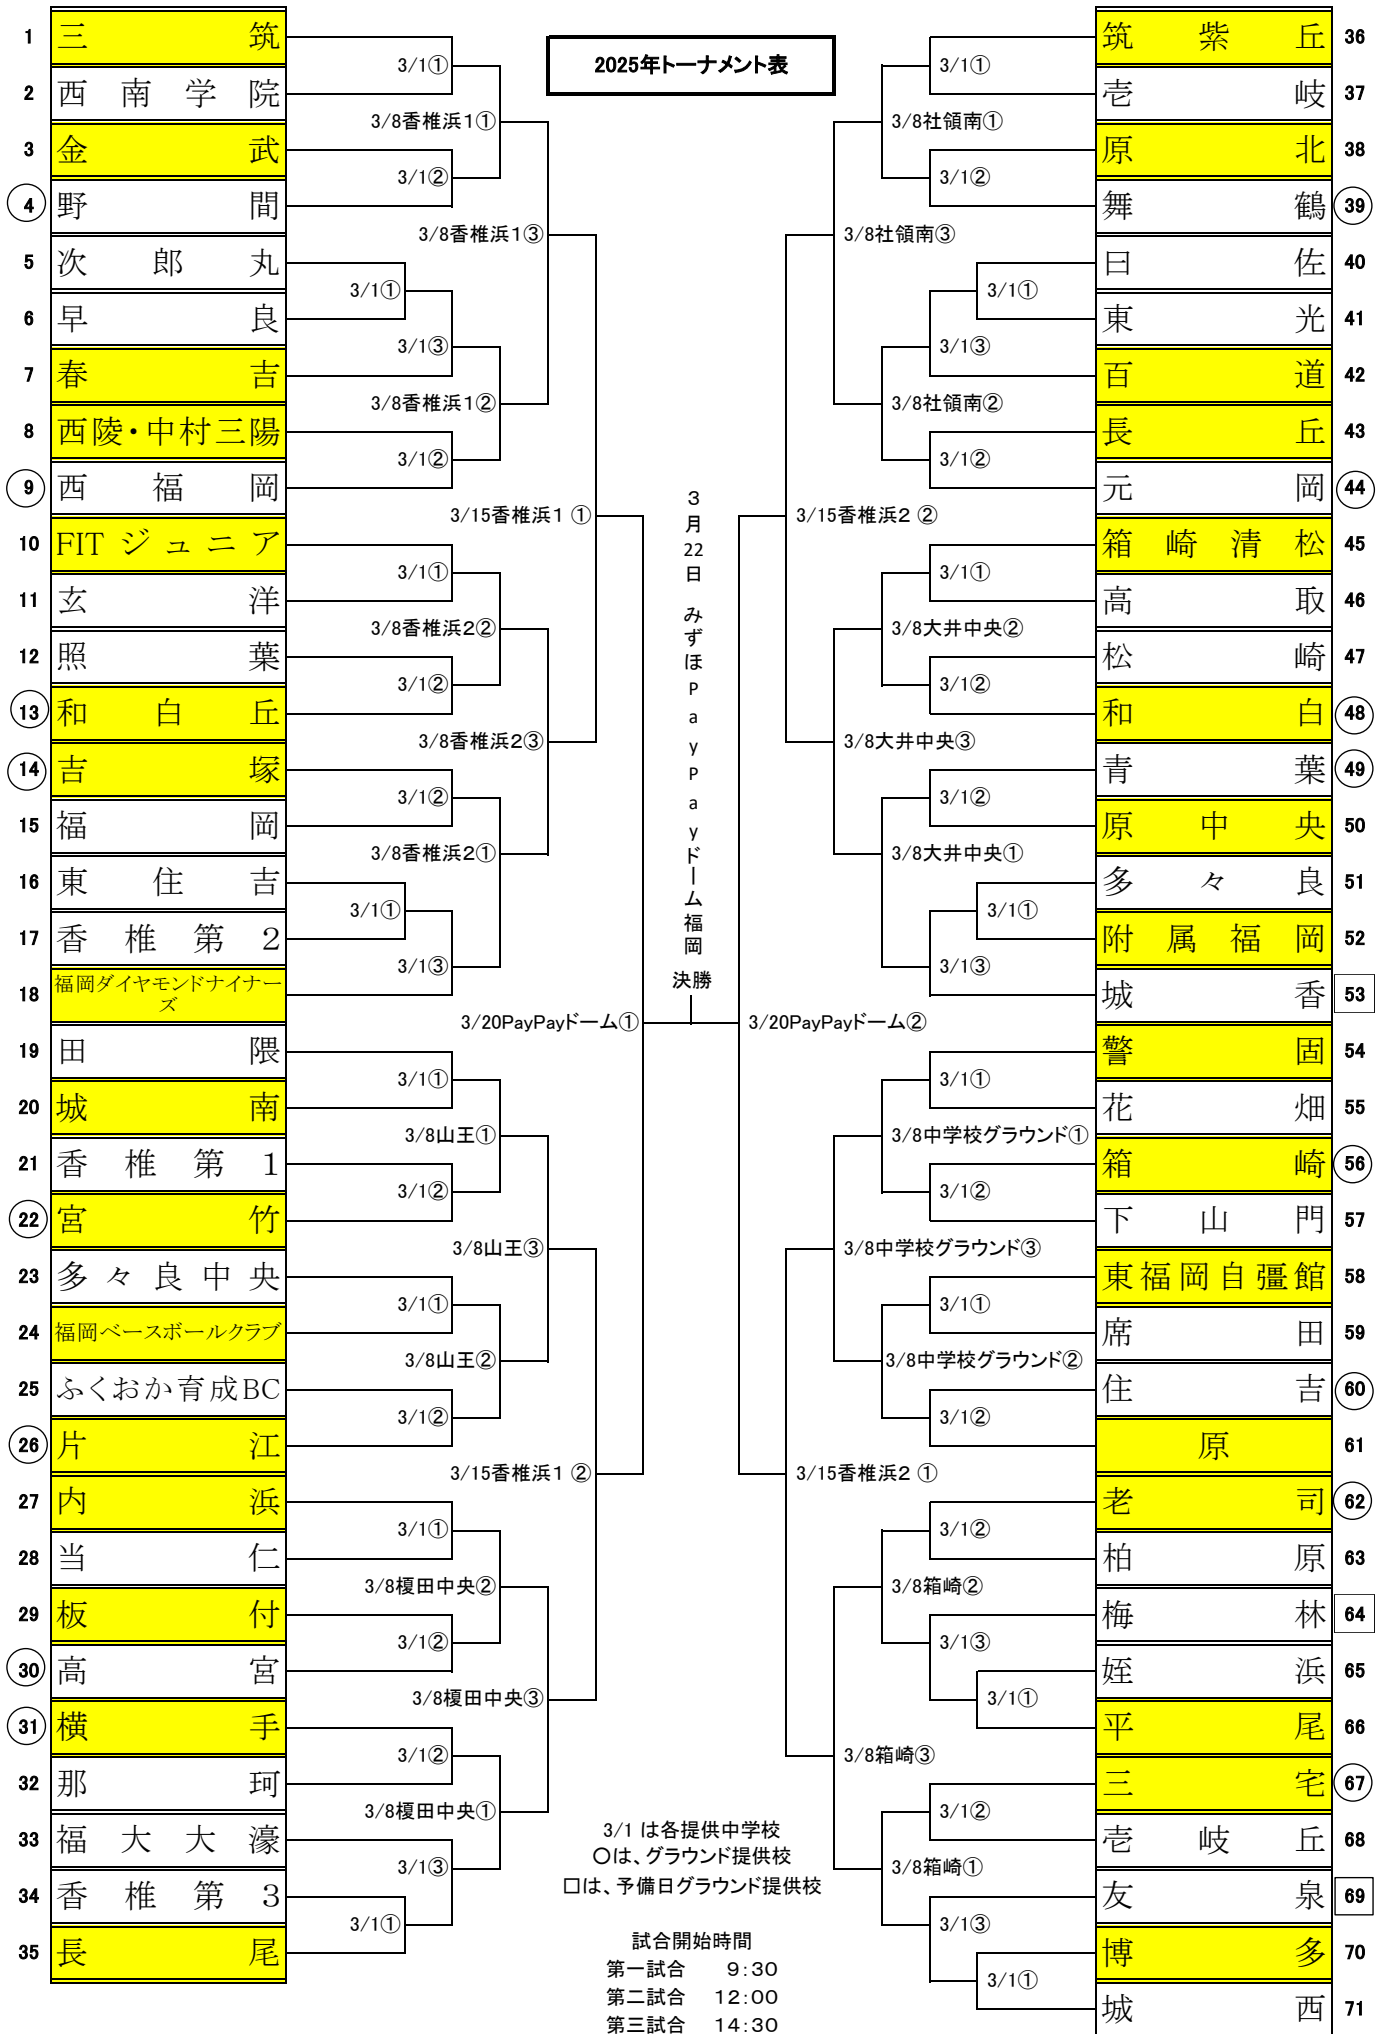

2025年トーナメント表

3/1 は各提供中学校
○は、グラウンド提供校
□は、予備日グラウンド提供校

試合開始時間
第一試合 9:30
第二試合 12:00
第三試合 14:30